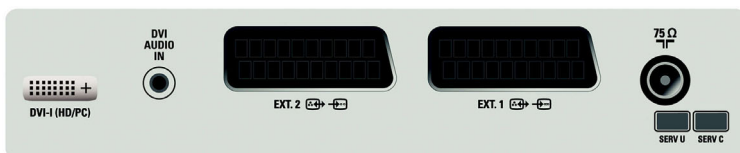

- Teksti-tv: 10 sivun Smart-teksti-tv
- VESA-kiinnitys: 200 x 100 mm
- Kuva kuvassa -toiminto: Picture in Graphics, Twin Page -teksti-TV
- Teksti-tv:n parannukset: Ohjelmatietopalkki

Ääni

- Taajuuskorjain: 5 kaistaa
- Lähtöteho (RMS): 2 x 15 W RMS
- Äänentoistojärjestelmä: Virtual Dolby Surround, Stereo
- Äänenparannus: Dynamic Bass Enhancement -korostus

Kaiuttimet

- Sisäiset kaiuttimet: 2

Liitännät

- Scart-liitinten määrä: 2
- AV 3: DVI-I ja HDCP, Äänitulon miniliitin (3,5mm)
- Etu- ja sivuliitännät: CVBS-tulo, Kuulokelähtö, S-video-tulo, Äänitulo v/o
- Ext 1 Scart: Audio L/R, CVBS-tulo/-lähtö, RGB
- Ext 2 Scart: CVBS-tulo/-lähtö, S-video-tulo, Audio L/R
- Muut liitännät: IEC75-antenni

Virta

- Ympäristön lämpötila: 5–40 °C
- Virrankulutus: 120 W Normal Operation W
- Virrankulutus valmiustilassa: 1 W <

Lisätarvikkeet

- Mukana tulevat lisätarvikkeet: Virtajohto, Pikaopas, Rekisteröintikortti, Kaukosäädin, Käyttöopas, Kaukosäätimen paristot, Pöytäjalusta, DVI-I-YPbPr-kaapeli

Mitat

- Laitteen leveys: 924 mm
- Laitteen korkeus: 511 mm
- Laitteen syvyys: 118 mm
- Laitteen paino: 18,2 kg
- Laatikon leveys: 1000 mm
- Laatikon korkeus: 690 mm
- Laatikon syvyys: 240 mm
- Paino pakattuna: 22 kg
- Leveys (jalustan kanssa): 924 mm
- Korkeus (jalustan kanssa): 550 mm

- Syvyys (jalustan kanssa): 222 mm

Julkaisupäivä 2023-07-17

Versio: 6.0.12

EAN: 87 10895 89256 8

© 2023 Koninklijke Philips N.V.
Kaikki oikeudet pidätetään.

Tiedot voivat muuttua ilman erillistä ilmoitusta.
Tavaramerkit ovat Koninklijke Philips N.V:n tai omistajiensa omaisuutta.

www.philips.com