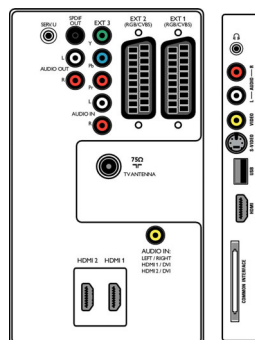

Ääni

- Taajuuskorjain: 5 kaistaa
- Lähtöteho (RMS): 2 x 15 W
- Äänentoistojärjestelmä: Nicam Stereo, Virtual Dolby Digital, BBE
- Äänenparannus: Automaattinen äänenvoimakkuuden säätö, Graafinen taajuuskorjain

Kaiuttimet

- Sisäiset kaiuttimet: 2
- Kaiutintyypit: wOOx-kaiuttimet

Liitännät

- EasyLink (HDMI-CEC): Toisto yhdellä painikkeella, Järjestelmän valmiustila
- Etu- ja sivuliitännät: HDMI 1.3, S-video-tulo, CVBS-tulo, Äänitulo v/o, Kuulokelähtö, USB

- Ext 1 Scart: Audio L/R, CVBS-tulo/-lähtö, RGB
- Ext 2 Scart: Audio L/R, CVBS-tulo/-lähtö, RGB
- Muut liitännät: Analoginen äänilähtö (v/o), PC:n äänitulo, S/PDIF-lähtö (koaksiaali), Common Interface
- Ext 3: YPbPr, Äänitulo v/o
- Ext 4: HDMI 1.3
- Ext 5: HDMI 1.3

Virta

- Verkkovirta: 220 - 240 V, 50/60 Hz
- Ympäristön lämpötila: 5–35 °C
- Virrankulutus: 270 W
- Virrankulutus valmiustilassa: 0,15 W

Lisätarvikkeet

- Mukana tulevat lisätarvikkeet: Virtajohto, Pikaopas, Käyttöopas, Takuuodistus, Kaukosäädin, Kaukosäätimen paristot

Mitat

- Laitteen leveys: 1163 mm
- Laitteen korkeus: 712 mm
- Laitteen syvyys: 117 mm
- Laitteen paino: 29,5 kg
- Laitteen leveys (jalustan kanssa): 1163 mm
- Laitteen korkeus (jalustan kanssa): 786 mm
- Laitteen syvyys (jalustan kanssa): 310 mm
- Tuotteen paino (+jalusta): 36,5 kg
- Laatikon leveys: 1287 mm
- Laatikon korkeus: 883 mm
- Laatikon syvyys: 391 mm
- Paino pakattuna: 50,7 kg
- Sopii seinätelineeseen: 400 x 400 mm

Julkaisupäivä 2023-07-17

Versio: 2.0.18

EAN: 87 12581 39146 1

© 2023 Koninklijke Philips N.V.
Kaikki oikeudet pidätetään.

Tiedot voivat muuttua ilman erillistä ilmoitusta.
Tavaramerkit ovat Koninklijke Philips N.V:n tai omistajiensa omaisuutta.

www.philips.com