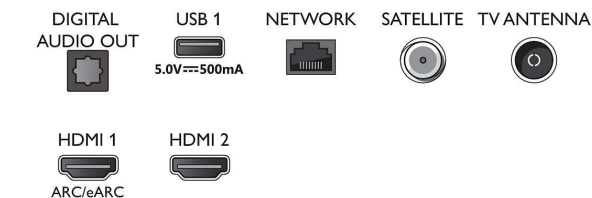

Bottom

Date de publication
2023-07-17

Version: 7.3.1

EAN: 87 18863 02824 7

© 2023 Koninklijke Philips N.V.
Tous droits réservés.

Les caractéristiques sont sujettes à modification sans préavis. Les marques commerciales sont la propriété de Koninklijke Philips N.V. ou de leurs détenteurs respectifs.

www.philips.com

* Le téléviseur prend en charge la réception DVB pour les chaînes gratuites. Certains opérateurs DVB peuvent ne pas être pris en charge. Vous trouverez une liste à jour dans la section FAQ du site Web d'assistance de Philips. Pour certains opérateurs, un abonnement et un accès conditionnel sont exigés. Pour plus d'informations, contactez votre opérateur.

* L'application Philips TV Remote et les fonctionnalités varient selon le modèle de téléviseur, l'opérateur, le pays, le modèle de smartphone et son système d'exploitation. Pour plus d'informations, visitez www.philips.com/TVRemoteapp.

* Les applications Smart TV proposées varient selon le modèle de téléviseur et le pays. Pour plus d'informations, visitez www.philips.com/smarttv.

* Ce téléviseur contient du plomb uniquement dans certaines parties ou certains composants pour lesquels aucune solution alternative n'existe conformément aux clauses de non-responsabilité de la directive RoHS.

* Amazon Premium est disponible dans certaines langues et certains pays.

* Abonnement Netflix requis. Sous réserve des conditions sur <https://www.netflix.com>

* Rakuten TV est disponible dans certaines langues et certains pays.

* Le Guide électronique des programmes et la visibilité (jusqu'à 8 jours) varient selon le pays et l'opérateur.