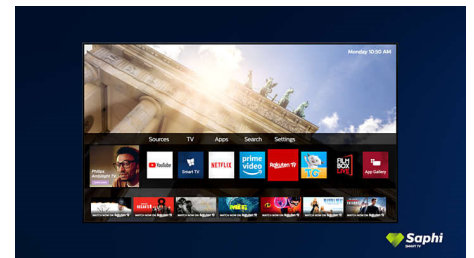

### Téléviseur Smart TV Saphi

SAPHI est un système d'exploitation rapide et intuitif qui rend votre téléviseur Philips Smart TV très agréable à utiliser. Profitez d'une qualité d'image exceptionnelle et d'un menu à icônes convivial accessible d'une simple pression sur un bouton. Commandez votre téléviseur en toute simplicité, et accédez rapidement à des applications populaires de Philips Smart TV, telles que YouTube, Netflix, etc.