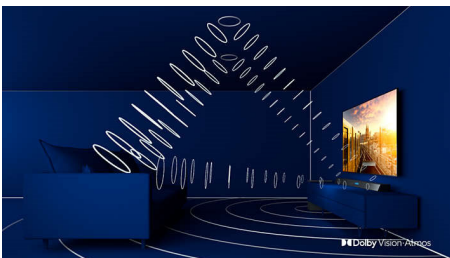

Dolby Vision et Dolby Atmos

Grâce à la prise en charge des formats audio et vidéo haut de gamme Dolby, l'image et le son des contenus HDR sont d'une qualité exceptionnelle. Profitez d'une image reflétant parfaitement la vision du réalisateur, accompagnée d'un son ample, clair et profond.