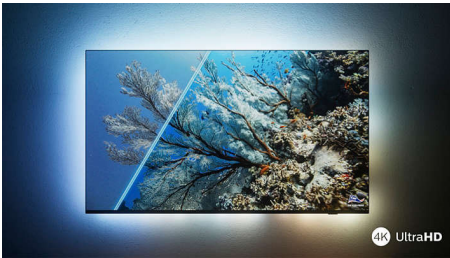

Points forts

Prend en charge tous les principaux formats HDR

Votre téléviseur 4K UHD Philips est compatible avec tous les principaux formats HDR, et notamment Dolby Vision. Qu'il s'agisse d'une série incontournable ou du dernier jeu vidéo, il affiche des zones d'ombres plus profondes, des surfaces lumineuses éclatantes et des couleurs plus fidèles.