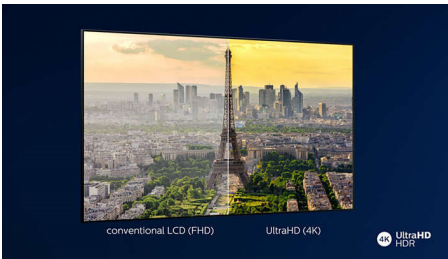

Kohokohdat

Kapea näytön reuna

Kapea näytön reuna ja jalusta.

Jalkateline

Uudenlaisen jalkatelineen ansiosta TV:n alle jää tyhjää tilaa, kun perinteistä jalustaa ei tarvita. Katseluelämys on syvempi, ja TV saa modernin ilmeen.

4K Ultra HD

Yli 8 miljoonan pikselin ja ainutlaatuisen Ultra Resolution -skaalaustekniikan ansiosta kuvanlaatu on neljä kertaa tarkempi kuin perinteisessä Full HD -televisiossa. Voit nauttia paremmasta terävyydestä ja syvyydestä, erinomaisesta kontrastista, pehmeästä ja luonnollisesta liikkeestä ja tarkemmista yksityiskohdista.

Pixel Precise Ultra HD

4K Ultra HD -television kauneus piilee jokaisessa yksityiskohdassa. Philips Pixel Precise Ultra HD -prosessori muuttaa minkä tahansa kuvasignaalin UHD-tarkkuuteen kuvaruudullasi. Lopputulos on sulavasti liikkuva ja terävä kuva, jossa on poikkeuksellinen kontrasti. Ihaile syviä mustia, puhtaita valkoisia,

eloisia värejä ja luonnollisia ihonsävyjä – ohjelmälähteestä riippumatta.