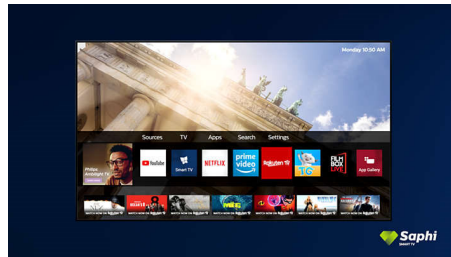

SAPHI

SAPHI on nopea ja intuitiivinen Philips Smart TV:n käyttöjärjestelmä. Voit keskittyä nauttimaan erinomaisesta kuvanlaadusta, koska kuvakevalikon ansiosta TV:n käyttäminen on

todella helppoa. Voit myös vaivatta siirtyä Philips Smart TV:n suosikkisovellukseesi (kuten YouTube tai Netflix).