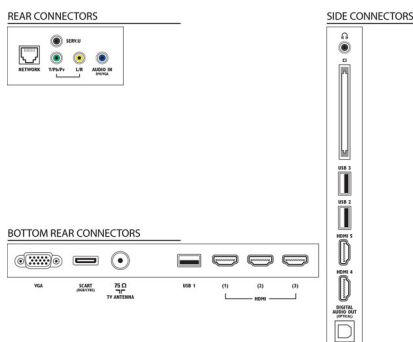

Virta

- Verkkovirta: Vaihtovirta: 220-240 V, 50/60 Hz
- Ympäristön lämpötila: 5-35 °C
- Virrankulutus valmiustilassa: $0,15\text{ W}$

- Energiatohokkuusluokka: A+
- EU:n energiatohokkuusmerkintä: 54 W
- Virransäästöominaisuudet: Automaattinen virranksäätö, Eco-tila, Valosensori, Kuvanmykistys (radio)
- Virranksäätöominaisuudet: Automaattinen virranksäätö, Eco-tila, Valosensori, Kuvanmykistys (radio)
- Virranksäätöominaisuudet: Automaattinen virranksäätö, Eco-tila, Valosensori, Kuvanmykistys (radio)
- Vuositainen energiankulutus: 75 kWh

Lisätarvikkeet

- Mukana tulevat lisätarvikkeet: Virtajohto, Kaukosäädin, 2 AAA-paristoa, Pöytäjalusta, jossa kiertonivel, Pikaopas, Laki- ja turvallisuuseseite, Verkkolaite, Komponenttikaapelin sovitin, Smart TV -pikaopas, Takuuvihko, Passiiviset 3D-lasit, 4 kpl
- Lisätarvikkeet: 3D-lasit PTA416, 3D-lasit PTA426, 3D-lasit pelipakkaus PTA436

Mitat

- Laitteen leveys: 958 mm
- Laitteen korkeus: 584,77 mm
- Laitteen syvyys: 29,4 mm
- Laitteen paino: 12,9 kg
- Laitteen leveys (jalustan kanssa): 958 mm
- Laitteen korkeus (jalustan kanssa): 627,28 mm
- Laitteen syvyys (jalustan kanssa): 234 mm
- Tuotteen paino (+jalusta): 15,15 kg
- Laatikon leveys: 1042 mm
- Laatikon korkeus: 710 mm
- Laatikon syvyys: 130 mm
- Yhteensopiva seinäteline: 400 x 400 mm

Julkaisupäivä 2023-07-17

Versio: 8.1.6

EAN: 87 12581 63677 7

© 2023 Koninklijke Philips N.V.
Kaikki oikeudet pidätetään.

Tiedot voivat muuttua ilman erillistä ilmoitusta.
Tavaramerkit ovat Koninklijke Philips N.V:n tai omistajiensa omaisuutta.

www.philips.com

* Net TV: Tarkista palvelut maassasi osoitteesta www.philips.com/smarttv

* USB-tallennus vain digitaalikanaville, jotka ovat TV:n IP-pohjaisessa sähköisessä ohjelmaoppaassa (maa- ja kanavakohtaisia rajoituksia voi olla), lähetysoikeus (CI+) voi rajoittaa tallennusta. Internet-yhteys vaaditaan.

* Wi-Fi Smart Screen saatavilla ohjelmistopäivityksenä syksyllä 2012

* DivX Certified® toistaa DivX®-videota jopa tarkkuudella HD 1080p, lisäksi ensiluokainen sisältö.

* Skype-kamera myydään erikseen

* Vanhempien on tarkkailtava lapsiaan 3D-katselun aikana ja varmistettava, että he eivät kärsi edellä mainituista oireista. 3D-kuvan katselemista ei suositella alle 6-vuotiaille lapsille, koska heidän näkönsä ei ole vielä täysin kehittynyt.

* TV tukee maksuttomien kanavien DVB-vastaanottoa. Kaikkia DVB-operaattoreita ei ehkä tueta. Ajantasainen luettelo on Philips-tukivestun FAQ-osassa. Jotkin operaattorit saattavat edellyttää CA-moduulia ja tilausta. Kysy lisätietoja operaattorilta.

* Energiankulutus ilmoitetaan kilowattitunteina vuodessa, ja se perustuu virranksäätöominaisuuteen, jossa televisiota käytetään 4 tuntia päivässä 365 päivän ajan. Todellinen energiankulutus riippuu television käytöstä.

* 8 päivän elektroninen ohjelmaopas ei ole käytettävissä kaikissa maissa

* Pohjoismaissa television tekstitystuki on rajoitettu televisio-ohjelmia tallennettaessa.