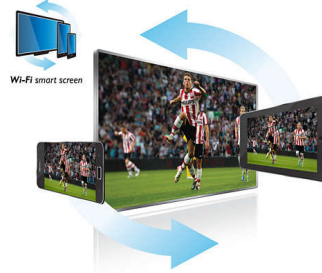

Helppoa hallintaa

Ohjaa televisiota helpoimmalla ja kätevimällä tavalla. Liitä Smart TV:hen langaton näppäimistö tai hallitse sitä älypuhelimella tai tablet-laitteella.

Ohjelma

Tallenna parhaallaan näytettävää digitaalista televisiokuvaa Philipsin televisioon liitettyyn USB-laitteeseen tai keskeytä toisto hetkeksi ja jatka ohjelman katselua myöhemmin. Sähköisen ohjelmaoppaan avulla löydät suosikkiohjelmiasi ja ajastat ohjelmien tallennukset. Nyt voit katsoa TV-ohjelmat, kun se sinulle parhaiten sopii.

Wi-Fi Smart Screen

Wi-Fi Smart Screenin* ansiosta voit hyvästellä sohvasi ja katsella digitaalisia tv-lähetysiä missä hyvänsä kotonasi. Lataa Philips MyRemote -sovellus ja siirrä TV-ohjelma televisiosta iPadiin, ja voit jatkaa ohjelman seuraamista. Voit myös siirtää valokuvia, videoita tai musiikkia älylaitteilta suurelle näytölle. Todellista katselun vapautta!