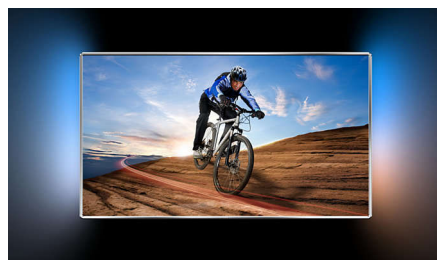

Ambilight Spectra 2

Ambilight Spectra 2 lisää katselukokemukseen uuden ulottuvuuden. Tämä patentoitu Philipsin

tekniikka laajentaa kuvaruutua heijastamalla kevyen valon kahdelta sivulta television takana olevalle seinälle. Ambilight säättää televisiota ympäröivän valon värin ja kirkkauden TV-kuvan mukaan. Seinän väriin mukautuva toiminto takaa, että valon väri on täydellinen seinän väristä riippumatta.