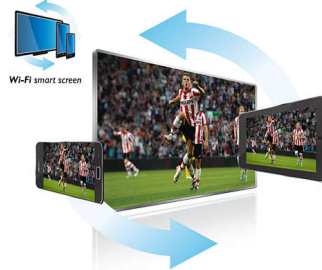

Helppoa hallintaa

Ohjaa televisiota helpoimmalla ja kätevimällä tavalla. Liitä Smart TV:hen langaton näppäimistö tai hallitse sitä älypuhelimella tai tablet-laitteella.

Ohjelma

Tallenna parhaillaan näytettävää digitaalista televisiokuvaa Philipsin televisioon liitettyyn USB-laitteeseen tai keskeytä toisto hetkeksi ja jatka ohjelman katselua myöhemmin. Sähköisen ohjelmaoppaan avulla löydät suosikkiohjelmiasi ja ajastat ohjelmien tallennukset. Nyt voit katsoa TV-ohjelmat, kun se sinulle parhaiten sopii.

Wi-Fi Smart Screen

Wi-Fi Smart Screenin* ansiosta voit hyvästellä sohvasi ja katsella digitaalisia tv-lähetysiä missä hyvänsä kotonasi. Lataa Philips MyRemote -sovellus ja siirrä TV-ohjelma televisiosta iPadiin, ja voit jatkaa ohjelman seuraamista. Voit myös siirtää valokuvia, videoita tai musiikkia älylaitteilta suurelle näytölle. Todellista katselun vapautta!