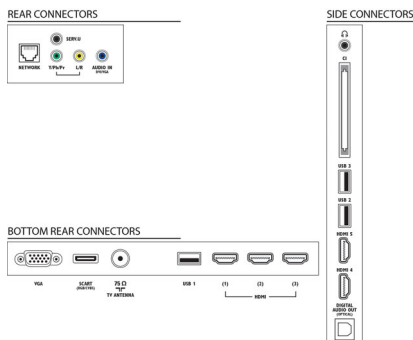

Virta

- Verkkovirta: Vaihtovirta: 220-240 V, 50/60 Hz
- Ympäristön lämpötila: 5-35 °C
- Virrankulutus valmiustilassa: $0,15\text{ W}$

- Energiatohokkuusluokka: A+
- EU:n energiatohokkuusmerkintä: 54 W
- Virransäästöominaisuudet: Automaattinen virranksäätö, Eco-tila, Valosensori, Kuvanmykistys (radio)
- Virranksäätöominaisuudet: Automaattinen virranksäätö, Eco-tila, Valosensori, Kuvanmykistys (radio)
- Virranksäätöominaisuudet: Automaattinen virranksäätö, Eco-tila, Valosensori, Kuvanmykistys (radio)
- Vuositainen energiankulutus: 75 kWh

Lisätarvikkeet

- Mukana tulevat lisätarvikkeet: Virtajohto, Kaukosäädin, 2 AAA-paristoa, Pöytäjalusta, jossa kiertonivel, Pikaopas, Laki- ja turvallisuuseseite, Verkkolaite, Komponenttikaapelin sovitin, Smart TV -pikaopas, Takuuvihko, Passiiviset 3D-lasit, 4 kpl
- Lisätarvikkeet: 3D-lasit PTA416, 3D-lasit PTA426, 3D-lasit pelipakkaus PTA436

Mitat

- Laitteen leveys: 958 mm
- Laitteen korkeus: 584,77 mm
- Laitteen syvyys: 29,4 mm
- Laitteen paino: 12,9 kg
- Laitteen leveys (jalustan kanssa): 958 mm
- Laitteen korkeus (jalustan kanssa): 627,28 mm
- Laitteen syvyys (jalustan kanssa): 234 mm
- Tuotteen paino (+jalusta): 15,15 kg
- Laatikon leveys: 1042 mm
- Laatikon korkeus: 710 mm
- Laatikon syvyys: 130 mm
- Yhteensopiva seinäteline: 400 x 400 mm

Julkaisupäivä 2023-07-17

Versio: 7.0.7

EAN: 87 12581 63148 2

© 2023 Koninklijke Philips N.V.
Kaikki oikeudet pidätetään.

Tiedot voivat muuttua ilman erillistä ilmoitusta.
Tavaramerkit ovat Koninklijke Philips N.V:n tai omistajiensa omaisuutta.

www.philips.com

* Net TV: Tarkista palvelut maassasi osoitteesta www.philips.com/smarttv

* USB-tallennus vain digitaalikanaville, jotka ovat TV:n IP-pohjaisessa sähköisessä ohjelmaoppaassa (maa- ja kanavakohtaisia rajoituksia voi olla), lähetysoikeus (CI+) voi rajoittaa tallennusta. Internet-yhteys vaaditaan.

* Wi-Fi Smart Screen saatavilla ohjelmistopäivityksenä syksyllä 2012

* DivX Certified® toistaa DivX®-videota jopa tarkkuudella HD 1080p, lisäksi ensiluokainen sisältö.

* Skype-kamera myydään erikseen

* Vanhempien on tarkkailtava lapsiaan 3D-katselun aikana ja varmistettava, että he eivät kärsi edellä mainituista oireista. 3D-kuvan katselemista ei suositella alle 6-vuotiaille lapsille, koska heidän näkönsä ei ole vielä täysin kehittynyt.

* TV tukee maksuttomien kanavien DVB-vastaanottoa. Kaikkia DVB-operaattoreita ei ehkä tueta. Ajantasainen luettelo on Philips-tukivestun FAQ-osassa. Jotkin operaattorit saattavat edellyttää CA-moduulia ja tilausta. Kysy lisätietoja operaattorilta.

* Energiankulutus ilmoitetaan kilowattitunteina vuodessa, ja se perustuu virranksäätöominaisuuteen, jossa televisiota käytetään 4 tuntia päivässä 365 päivän ajan. Todellinen energiankulutus riippuu television käytöstä.

* 8 päivän elektroninen ohjelmaopas ei ole käytettävissä kaikissa maissa

* Pohjoismaissa television tekstitystuki on rajoitettu televisio-ohjelmia tallennettaessa.