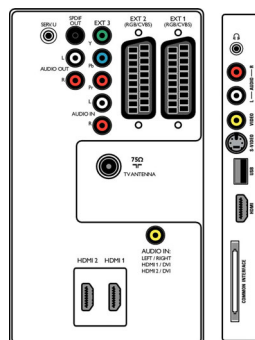

Ääni

- Taajuuskorjain: 5 kaistaa
- Lähtöteho (RMS): 2 x 15 W
- Äänentoistojärjestelmä: Nicam Stereo, Virtual Dolby Digital, BBE
- Äänenparannus: Automaattinen äänenvoimakkuuden säätö, Graafinen taajuuskorjain

Liitännät

- EasyLink (HDMI-CEC): Toisto yhdellä painikkeella, järjestelmän valmiustila
- Etu- ja sivuliitännät: HDMI 1.3, S-video-tulo, CVBS-tulo, Äänitulo v/o, Kuulokelähtö, USB
- Ext 1 Scart: Audio L/R, CVBS-tulo/-lähtö, RGB
- Ext 2 Scart: Audio L/R, CVBS-tulo/-lähtö, RGB
- Muut liitännät: Analoginen äänilähtö (v/o), PC:n äänitulo, S/PDIF-lähtö (koaksiaali), Common Interface
- Ext 3: YPbPr, Äänitulo v/o
- Ext 4: HDMI 1.3
- Ext 5: HDMI 1.3

Virta

- Verkkovirta: 220 - 240 V, 50/60 Hz
- Ympäristön lämpötila: 5–35 °C

- Virrankulutus: 330 W
- Virrankulutus valmiustilassa: 0,15 W

Lisätarvikkeet

- Mukana tulevat lisätarvikkeet: Virtajohto, Pikaopas, Käyttöopas, Takuuodistus, Kaukosäädin, Kaukosäätimen paristot

Mitat

- Laitteen leveys: 1301 mm
- Laitteen korkeus: 797 mm
- Laitteen syvyys: 118 mm
- Laitteen paino: 37,5 kg
- Laitteen leveys (jalustan kanssa): 1301 mm
- Laitteen korkeus (jalustan kanssa): 868 mm
- Laitteen syvyys (jalustan kanssa): 325 mm
- Tuotteen paino (+jalusta): 44,5 kg
- Laatikon leveys: 1415 mm
- Laatikon korkeus: 954 mm
- Laatikon syvyys: 401 mm
- Paino pakattuna: 57,5 kg
- Sopii seinätelineeseen: 400 x 400 mm

Julkaisupäivä 2023-07-17

Versio: 5.0.5

EAN: 87 12581 43755 8

© 2023 Koninklijke Philips N.V.
Kaikki oikeudet pidätetään.

Tiedot voivat muuttua ilman erillistä ilmoitusta.
Tavaramerkit ovat Koninklijke Philips N.V:n tai omistajiensa omaisuutta.

www.philips.com

* DVB-T ei ole tuettu kaikissa maissa
* DVB-T MPEG4 vain: Ranska, Espanja, Tanska, Norja, Suomi, Ruotsi.
DVB-C MPEG4 vain tietyiltä palveluntarjoajilta: Tanska, Norja, Suomi, Ruotsi. Uusimmat tiedot saatavissa TV:n tyyppikilvessä tai osoitteessa www.philips.com/support tyyppinumeron tiedoissa.