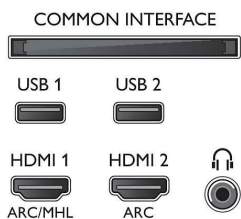

Värv ja viimistlus

- Teler eest: Tumehõbedane

Mõõtmed

- Seadme laius: 1244,2 mm
- Seadme kõrgus: 729,0 mm
- Seadme sügavus: 78,2 mm
- Toote kaal: 15,3 kg
- Seadme laius (alusega): 1244,2 mm
- Seadme kõrgus (alusega): 781,2 mm
- Seadme sügavus (alusega): 266,3 mm
- Toote kaal (alusega): 16,1 kg
- Karbi laius: 1360 mm
- Karbi kõrgus: 860 mm
- Karbi sügavus: 160 mm
- Kaal (koos pakendiga): 21,5 kg
- Ühildub seinakinnitusega: 300 x 200 mm
- Teleri aluse laius: 780 mm

Connections

Side

Bottom

Väljalaske kuupäev
2023-07-17

Versioon: 14.0.1

EAN: 87 18863 01508 7

© 2023 Firma Koninklijke Philips N.V.
Kõik õigused kaitstud

Spetsifikatsioone võib muuta ette teatamata
Kaubamärgid kuuluvad firmale Koninklijke Philips N.V.
või vastavatele omanikele.