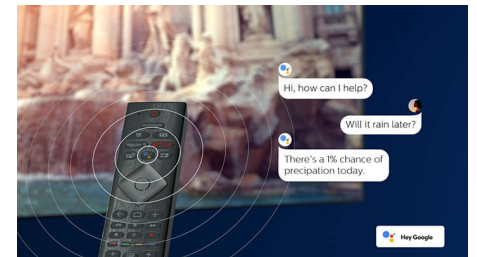

Sisseehitatud Google Assistant

Juhtige Philipsi Androidi telerit oma häälega. Soovite mängida mängu, vaadata Netflix'i või otsida Google Play kauplusest filme või app'e? Lihtsalt öelge seda telerile. Saate juhtida ka kõiki Google Assistantiga ühilduvaid nutikaid koduseadmeid – näiteks filmiõhtu jaoks valgust hämardada ja termostaadi seadistada. Seda kõike diivanilt lahkumata.