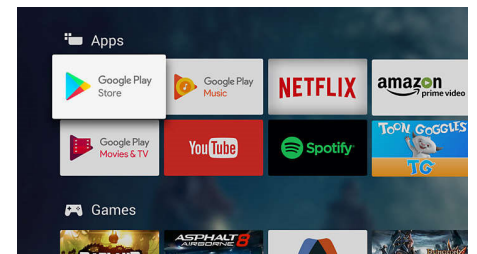

TV sisu

Google Play Store ja Philipsi rakenduste galerii pakuvad rohkem kui tavalised teleasaated. Nautige internetis lõputult filme, teleasaateid, muusikat, rakendusi ja mänge. On, mida nautida.

Spetsifikatsioon