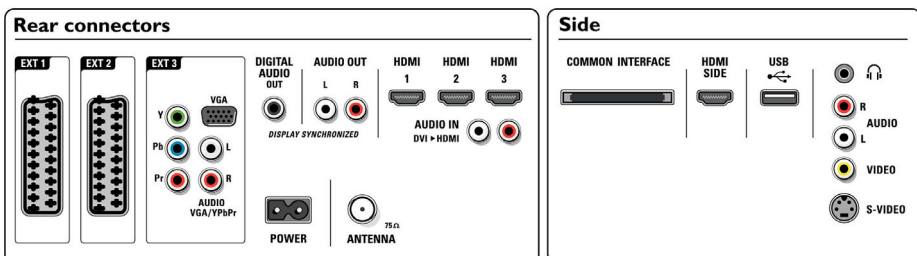

Гучномовці

- Вбудовані динаміки: 2

Під'єднання

- EasyLink (HDMI-CEC): Відтворення одним

- дотиком, Керування звуком системи, Режим очікування системи
- Роз'єми на передній/бічній панелі: HDMI v1.3, Вхід S-Video, Вхід S-Video, Вхід Audio L/R, Вихід для навушників, USB
- Ext 1 Scart: Audio L/R, Вхід S-Video, RGB
- Ext 2 Scart: Audio L/R, Вхід S-Video, RGB
- Інші з'єднання: Аналоговий аудіовихід лівий/правий, Вихід S/PDIF (коаксіальний), Common Interface
- Ext 3: YPbPr, Вхід Audio L/R, Вхід для комп'ютера VGA
- Ext 4: HDMI v1.3
- Ext 5: HDMI v1.3
- Ext 6: HDMI v1.3

Потужність

- Потужність, що споживається від електромережі: Змінний струм 220–240 В +/- 10%
- Температура зовнішнього середовища: від 5 °С до 35 °С
- Споживання енергії: 278 Вт
- Споживання електроенергії в режимі очікування: 0,15 Вт
- Живлення (енергоощадний режим): 190 Вт

Аксесуари

- Аксесуари в комплекті: Шнур живлення, Короткий посібник, Посібник користувача, Гарантійний талон, Дистанційне керування, Батареї для пульта ДК

Розміри

- Ширина телевізора: 1163 мм
- Висота телевізора: 712 мм
- Глибина телевізора: 104 мм
- Вага виробу: 26 кг
- Висота телевізора (з підставкою): 786 мм
- Глибина телевізора (з підставкою): 310 мм
- Вага виробу (+ підставка): 33,5 кг
- Ширина коробки: 1287 мм
- Висота коробки: 883 мм
- Глибина коробки: 391 мм
- Вага з упаковкою: 46,2 кг
- Сумісність із настінним кронштейном: 400 x 400 мм

Дата випуску 2023-07-17

Версія: 5.0.16

EAN: 87 12581 38882 9

© 2023 Koninklijke Philips N.V.
Усі права застережено.

Специфікації можуть змінюватися без попередження. Торгові марки є власністю Koninklijke Philips N.V. чи інших відповідних власників.

www.philips.com