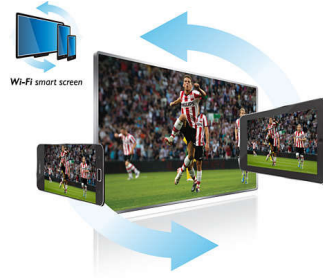

Wi-Fi Smart Screen

Tänu Wi-Fi Smart Screenile* ei ole te enam diivani külge aheldatud, vaid võite digi-TV saateid vaadata kõikjal kodus. Lihtsalt laadige alla Philipsi rakendus MyRemote ning lükake saade telerist iPadi ja jätkake vaatamist. Samuti saate lükata fotod, videod ja muusika oma nutiseadmetest suurele ekraanile. See on tõeline vabadus vaatamiskogemuse saamiseks!