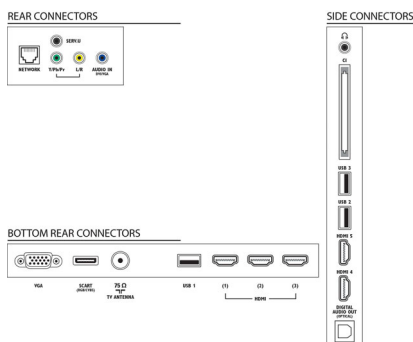

CPU

- Protsessori tüüp: Dual-Core

Heli

- Väljundvõimsus (RMS): 28 W (2 x 14 W)
- Heli täiustused: Automaatne helitugevuse ühtlustus, Clear Sound, Incredible Surround, Puhas bass

Ühenduvus

- HDMI-pesade arv: 5
- HDMI funktsioonid: 3D, Heli tagasisidekanal
- Sisendkomponentide arv (YPbPr): 1
- EasyLink HDMI-CEC: Puldi signaali edastus, Süsteemi heli juhtimine, Süsteemi ooterežiimi lülitamine, Isehäälestuse lisamine koduekraanile, Automaatne subtiitriinihe (Philips), Pixel Plusi ühendus (Philips), Esitamine ühe vajutusega
- SCART-pesade arv (RGB/CVBS): 1
- USB-pesade arv: 3
- Juhtmeta ühendus: WiFi sertifikaadiga
- Muud liidesed: Antenn IEC75, Common Interface Plus (CI+), Ethernet-LAN RJ-45, Digitaalne helisend (optiline), Arvutisend, VGA ja heli V/P sisend, Kõrvaklapiväljund, Hoolduspistik

Võimsus

- Toiteallikas: Vahelduvvool 220–240 V, 50–60 Hz
- Ümbritsev temperatuur: 5 °C kuni 35 °C
- Energiaarve ooterežiimis: $\leq 0,15\text{ W}$
- Energiamärgise klass: A+
- EL-i energiamärgise võimsus: 60 W

Väljalaske kuupäev
2023-07-17

Versioon: 5.0.7

EAN: 87 12581 63002 7

© 2023 Firma Koninklijke Philips N.V.
Kõik õigused kaitstud

Spetsifikatsioone võib muuta ette teatamata
Kaubamärgid kuuluvad firmale Koninklijke Philips N.V.
või vastavatele omanikele.

www.philips.com

- Energiasäästufunktsioonid: Automaatse väljalülituse taimer, Ökorežiim, Valgussensor, Pildi väljalülitamine (raadio kuulamiseks)
- Väljalülitatud seadme võimsustarve: $\leq 0,01$
- Aastane energiatarve: 83 kWh

Tarvikud

- Komplektis olevad tarvikud: Toitejuhe, Kaugjuhtimispult, Pööratav laua-alus, Kiirjuhend, Juriidilise teabe ja ohutusnõuete brošüür, Alalisvoolu toiteadapter, Komponentkaabli adapter, Smart TV kiirjuhend, Garantileht, 4 paari passiiv-3D-prille, 3 x AAA-patareid
- Valikulised tarvikud: 3D-prillid PTA416, 3D-prillid PTA426, 3D-prillid, mängukomplekt PTA436

Mõõtmed

- Seadme laius: 1067,5 mm
- Seadme kõrgus: 646,6 mm
- Seadme sügavus: 29,6 mm
- Toote kaal: 15 kg
- Seadme laius (alusega): 1067,5 mm
- Seadme kõrgus (alusega): 693 mm
- Seadme sügavus (alusega): 234 mm
- Toote kaal (alusega): 18,3 kg
- Karbi laius: 1150 mm
- Karbi kõrgus: 780 mm
- Karbi sügavus: 130 mm
- Sobiv seinakinnitus: 400 x 400 mm

* Net TV: külastage teie riigis pakutavate teenustega tutvumiseks veebilehte www.philips.com/smarttv.

* USB kaudu salvestamine vaid digikanalitel, mis on teleri IP-baasi elektroonilises saatekavas (riigist ja kanalist sõltuvalt võib see olla piiratud), salvestamine võib olla piiratud saate kopeerimiskaitsega (CI+). Vajalik on internetiühendus.

* Wi-Fi Smart Screen on tarkvaruuuenduse abil saadaval 2012. aasta sügisel.

* DivX Certified®, millega saab esitada DivX®-videoid kuni kõrglahutusvõime 1080 p juures, sh saab esitada erilist sisu.

* Skype'i kaamerat müüakse eraldi.

* Lapsevanemad peavad 3D-vaatamise ajal oma lapsi jälgima ja veenduma, et lastel ei esine ühtegi eespool mainitud vaevust. 3D-vaatamine ei ole soovitatav alla 6-aastastele lastele, kuna nende nägemissüsteem ei ole veel täielikult välja arenenud.

* Teler toetab vabade kanalite DVB-vastuvõttu. Teler ei pruugi toetada teatud DVB-opeeratoreid. Värske loendi leiata Philipsi klienditoe veebisaidi jaotisest KKK. Mõnede operaatorite puhul on vajalik tingimusjuurdepääs ja teenuse tellimus. Pöörduge lisateabe saamiseks oma operaatori poole.

* Energiaarve kWh/aastas, põhineb 365 päeva aastas ja 4 tundi ööpäevas töötava teleri energiatarbel. Tegelik energiatarve on sellest, kuidas telerit kasutatakse.

* 8 päeva elektrooniline saatekava, teenus pole kõigis riikides saadaval