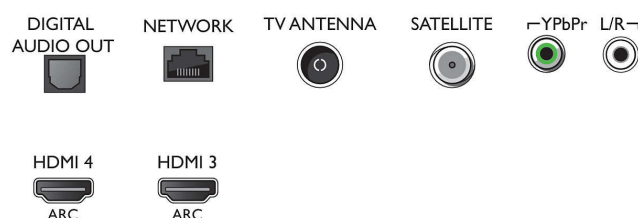

Колір та покриття

- Передня панель телевізора: Темний сріблястий

Розміри

- Ширина телевізора: 1244,2 мм
- Висота телевізора: 729,0 мм
- Глибина телевізора: 78,2 мм
- Вага виробу: 15,3 кг
- Ширина телевізора (з підставкою): 1244,2 мм
- Висота телевізора (з підставкою): 781,2 мм
- Глибина телевізора (з підставкою): 266,3 мм
- Вага виробу (+ підставка): 16,1 кг
- Ширина коробки: 1360 мм
- Висота коробки: 860 мм
- Глибина коробки: 160 мм
- Вага з упаковкою: 21,5 кг
- Сумісність із настінним кронштейном: 300 x 200 мм
- Ширина підставки телевізора: 780 мм

Connections

Side

Bottom

Дата випуску 2023-07-17

Версія: 14.0.1

EAN: 87 18863 01508 7

© 2023 Koninklijke Philips N.V.
Усі права застережено.

Специфікації можуть змінюватися без попередження. Торгові марки є власністю Koninklijke Philips N.V. чи інших відповідних власників.