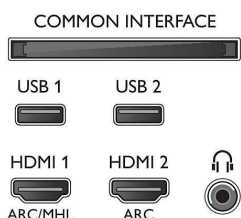

Під'єднання

- Кількість роз'ємів HDMI: 4
- Характеристики HDMI: 4K, Реверсивний звуковий канал
- Кількість компонентних входів (YPbPr): 1
- EasyLink (HDMI-CEC): Дистанційна дія пульта, Керування звуком системи, Режим очікування системи, Відтворення одним дотиком
- Кількість USB-роз'ємів: 2
- Бездротове з'єднання: Подвійний діапазон, Вбудований Wi-Fi 802.11n 2x2
- Інші з'єднання: Антена IEC75, Супутниковий конектор, Common Interface Plus (CI+), Цифровий аудіовихід (оптичний), Ethernet-LAN RJ-45, Вхід Audio L/R, Вихід для навушників
- HDCP 2.2: Так на всіх HDMI

Connections

Side

Bottom

Дата випуску 2023-07-17

Версія: 14.0.1

EAN: 87 18863 01508 7

© 2023 Koninklijke Philips N.V.
Усі права застережено.

Специфікації можуть змінюватися без попередження. Торгові марки є власністю Koninklijke Philips N.V. чи інших відповідних власників.