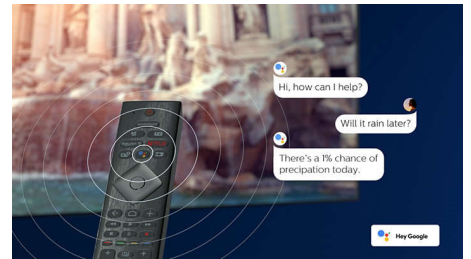

Вбудований Google Помічник

Керуйте своїм телевізором Philips Android TV за допомогою голосу. Бажаєте зіграти в гру, переглянути відео Netflix чи знайти контент і додатки в магазині Google Play Store? Просто скажіть про це своєму телевізору. Можна навіть давати команди усім розумним домашнім пристроям із підтримкою Google Помічника, наприклад зменшити яскравість освітлення чи налаштувати термостат під час перегляду фільму. І все це, не встаючи з дивану.