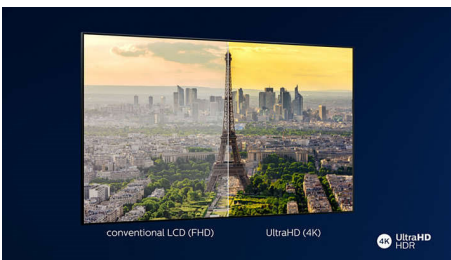

4K Ultra HD

Роздільна здатність Ultra HD в чотири рази вища за звичайну Full HD, адже освітлює екран понад 8 мільйонами пікселів та нашою унікальною технологією підвищення якості Ultra Resolution Upscaling. Насолоджуйтеся вдосконалим зображенням незалежно від оригінального контенту та чіткішим зображенням із винятковою глибиною, контрастністю, природним рухом та яскравими деталями.