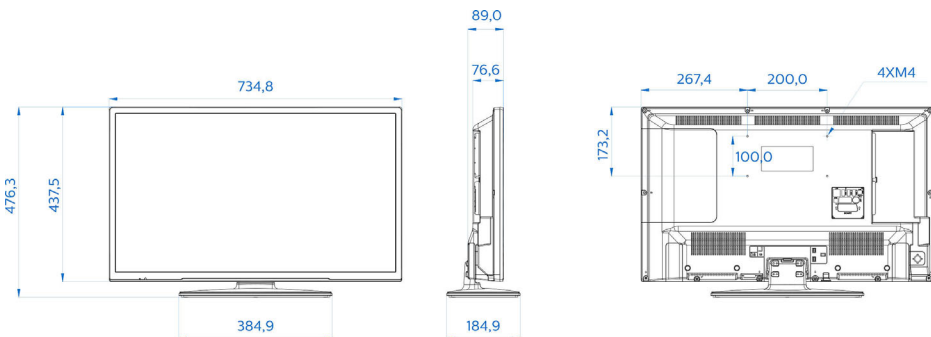

Вдосконалення під'єднання

- EasyLink (HDMI CEC): Відтворення одним дотиком, Режим очікування системи

Конструкція

- Колір: Чорний

Розміри

- Ширина телевізора: 735 мм
- Висота телевізора: 438 мм
- Глибина телевізора: 77/89 мм
- Вага виробу: 5,1 кг
- Ширина телевізора (з підставкою): 735 мм
- Висота телевізора (з підставкою): 476 мм
- Глибина телевізора (з підставкою): 185 мм
- Вага виробу (+ підставка): 5,6 кг
- Сумісність із настінним кронштейном: M4, 200 x 100 мм