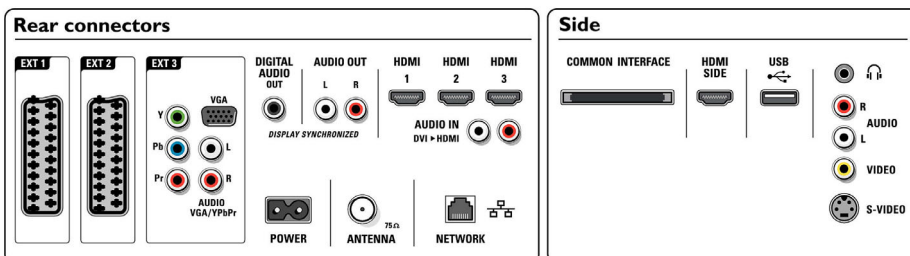

système

- Connexions avant/latérales: HDMI v1.3, Entrée S-Vidéo, Entrée CVBS, Entrée audio G/D, Sortie casque, USB
- Ext. 1 SCART/péritel: Audio G/D, Entrée CVBS, RVB
- Ext. 2 SCART: Audio G/D, Entrée CVBS, RVB
- Autres connexions: Sortie audio analogique G/D, Sortie S/PDIF (coaxiale), Interface commune
- Liaison réseau PC: Certifié DLNA 1.0
- Ext 3: YUV, Entrée audio G/D, Entrée PC VGA
- Ext. 4: HDMI v1.3
- Ext. 5: HDMI v1.3
- Ext. 6: HDMI v1.3

Alimentation

- Puissance électrique: 220 - 240 V CA +/- 10 %
- Température ambiante: De 5 °C à 35 °C
- Consommation électrique: 139 W
- Consommation en veille: 0,15 W

Accessoires

- Accessoires fournis: Câble d'antenne RF, Cordon d'alimentation, Guide de démarrage rapide, Mode d'emploi, Certificat de garantie, Télécommande, Piles pour télécommande

Dimensions

- Largeur de l'appareil: 828 millimètre
- Hauteur de l'appareil: 543 millimètre
- Profondeur de l'appareil: 109 millimètre
- Poids du produit: 16,3 kg
- Hauteur appareil (support inclus): 594 millimètre
- Profondeur appareil (support inclus): 220 millimètre
- Poids du produit (support compris): 19,2 kg
- Largeur de la boîte: 1000 millimètre
- Hauteur de la boîte: 740 millimètre
- Profondeur de la boîte: 288 millimètre
- Poids (emballage compris): 23,7 kg
- Largeur du socle: 480 millimètre
- Compatible avec un montage mural: 200 x 200 mm

Date de publication
2023-07-17

Version: 2.0.8

EAN: 87 12581 36569 1

© 2023 Koninklijke Philips N.V.
Tous droits réservés.

Les caractéristiques sont sujettes à modification sans préavis. Les marques commerciales sont la propriété de Koninklijke Philips N.V. ou de leurs détenteurs respectifs.

www.philips.com