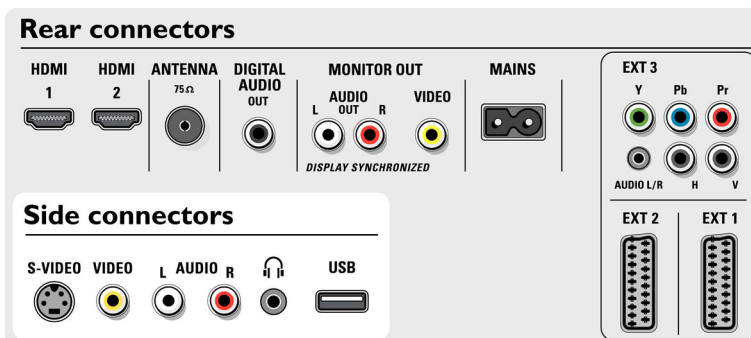

Ääni

- Lähtöteho (RMS): 2 x 8 W
- Äänentoistojärjestelmä: Virtual Dolby Digital
- Äänenparannus: DSP (Digital Signal Processing), Dynamic Bass Enhancement -korostus, Graafinen taajuuskorjain

Kaiuttimet

- Sisäiset kaiuttimet: 4
- Kaiutintyypit: Sisäiset bassokaiuttimet (wOOx), Diskanttikalotti

Liitännät

- Etu- ja sivuliitännät: Äänitulo v/o, CVBS-tulo, Kuulokelähtö, S-video-tulo, USB
- Ext 1 Scart: Audio L/R, CVBS-tulo/-lähtö, RGB
- Ext 2 Scart: Audio L/R, CVBS-tulo/-lähtö, RGB, S-video-tulo
- Muut liitännät: Analoginen äänilähtö (v/o), S/PDIF-tulo (koaksiaali), S/PDIF-lähtö (koaksiaali)
- Ext 3: YPbPr
- Ext 4: HDMI
- Ext 5: HDMI

Virta

- Verkkovirta: 220 - 240 V (AC) +/- 10 %
- Ympäristön lämpötila: 5-40 °C

- Virrankulutus: 128 W
- Virrankulutus valmiustilassa: 0,9

Lisätarvikkeet

- Mukana tulevat lisätarvikkeet: Pöytäjalusta, Antennijohto
- Lisätarvikkeet: Teline

Mitat

- Laitteen leveys: 875 mm
- Laitteen korkeus: 610 mm
- Laitteen syvyys: 107 mm
- Laitteen paino: 22 kg
- Laitteen korkeus (jalustan kanssa): 662 mm
- Laitteen syvyys (jalustan kanssa): 230 mm
- Laatikon leveys: 935 mm
- Laatikon korkeus: 902 mm
- Laatikon syvyys: 234 mm
- Paino pakattuna: 35 kg

Julkaisupäivä 2023-07-17

Versio: 6.0.11

EAN: 87 12581 30746 2

© 2023 Koninklijke Philips N.V.
Kaikki oikeudet pidätetään.

Tiedot voivat muuttua ilman erillistä ilmoitusta.
Tavaramerkit ovat Koninklijke Philips N.V:n tai omistajiensa omaisuutta.

www.philips.com