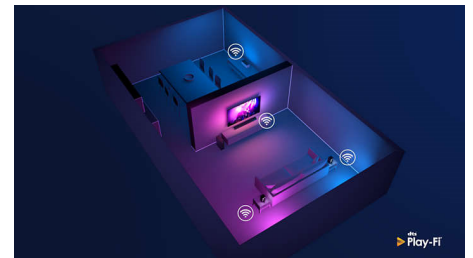

DTS Play-Fi

La technologie DTS Play-Fi de votre téléviseur Philips vous permet de connecter des enceintes compatibles dans n'importe quelle pièce. Vous avez des enceintes sans fil dans la cuisine ? Écoutez votre film pendant que vous vous préparez un en-cas, ou continuez à suivre les commentaires du match pendant que vous allez chercher des rafraîchissements pour vos convives.