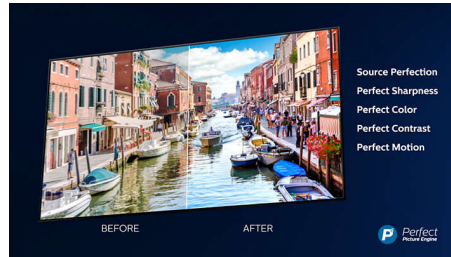

Moteur P5 Perfect Picture Engine

Le moteur Philips P5 produit une image aussi saisissante que vos contenus préférés. Les détails gagnent sensiblement en profondeur. Les couleurs sont éclatantes, avec des tons de peau naturels. Le contraste est si net que vous ressentirez chaque détail, et les mouvements sont parfaitement fluides.