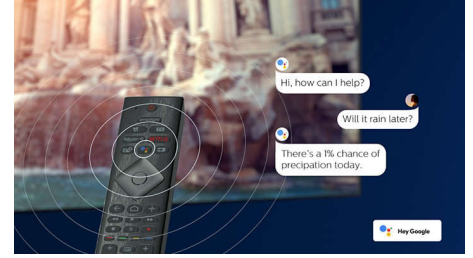

4K UHD HDR

Votre téléviseur 4K UHD Philips est compatible avec tous les principaux formats HDR, notamment HDR10+ et Dolby Vision. Qu'il s'agisse d'une série incontournable ou du dernier jeu vidéo, il affiche des zones d'ombres plus profondes, des surfaces lumineuses éclatantes et des couleurs plus fidèles.

Design

Cadre en métal chromé argenté. Pied central pivotant.

43PUS8545/12

Assistant vocal

Commandez vocalement votre téléviseur Philips Android. Vous voulez jouer, regarder Netflix, ou encore rechercher des contenus et des applications dans Google Play Store ? Il suffit de le dire à votre téléviseur. Vous pouvez même commander tous vos appareils domestiques connectés compatibles avec l'Assistant Google, ce qui vous permet par exemple de tamiser la lumière et de régler le thermostat pour une soirée cinéma réussie, le tout sans quitter votre canapé. Vous n'aurez plus jamais à rechercher votre télécommande. Vous pouvez désormais utiliser des appareils équipés d'Alexa, tels que l'Amazon Echo, pour commander vocalement votre Smart TV Philips. Allumez votre téléviseur, changez de chaîne, sélectionnez votre console de jeux et plus encore grâce à Alexa.