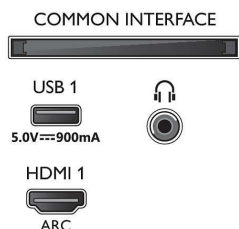

Design

- Couleurs du téléviseur: Cadre métallique argent clair
- Design du socle: Socle avec arche, chrome foncé, Rotation +/- 15 degrés, Socle avec arche, chrome argenté

Dimensions

- Largeur de l'appareil: 964,0 millimètre
- Hauteur de l'appareil: 569,8 millimètre
- Profondeur de l'appareil: 74,5 millimètre
- Poids du produit: 9,4 kg
- Largeur appareil (support inclus): 964,0 millimètre
- Hauteur appareil (support inclus): 632,6 millimètre
- Profondeur appareil (support inclus): 203,5 millimètre
- Poids du produit (support compris): 12,0 kg
- Largeur de la boîte: 1070,0 millimètre
- Hauteur de la boîte: 680,0 millimètre
- Profondeur de la boîte: 150,0 millimètre
- Poids (emballage compris): 14,8 kg
- Largeur du socle: 600,0 millimètre
- Hauteur du pied: 24,8 millimètre
- Longueur du pied: 203,5 millimètre
- Compatible avec un montage mural: 200 x 200 mm

Connections

Side

Bottom

Date de publication
2023-07-17

Version: 7.2.1

EAN: 87 18863 02301 3

© 2023 Koninklijke Philips N.V.
Tous droits réservés.

Les caractéristiques sont sujettes à modification sans préavis. Les marques commerciales sont la propriété de Koninklijke Philips N.V. ou de leurs détenteurs respectifs.