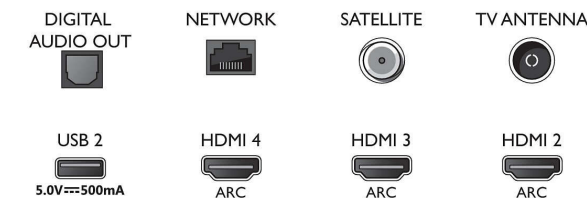

Design

- Couleurs du téléviseur: Cadre métallique argent clair
- Design du socle: Socle avec arche, chrome foncé, Rotation +/- 15 degrés, Socle avec arche, chrome argenté

Dimensions

- Largeur de l'appareil: 964,0 millimètre
- Hauteur de l'appareil: 569,8 millimètre
- Profondeur de l'appareil: 74,5 millimètre
- Poids du produit: 9,4 kg
- Largeur appareil (support inclus): 964,0 millimètre
- Hauteur appareil (support inclus): 632,6 millimètre
- Profondeur appareil (support inclus): 203,5 millimètre
- Poids du produit (support compris): 12,0 kg
- Largeur de la boîte: 1070,0 millimètre
- Hauteur de la boîte: 680,0 millimètre
- Profondeur de la boîte: 150,0 millimètre
- Poids (emballage compris): 14,8 kg
- Largeur du socle: 600,0 millimètre
- Hauteur du pied: 24,8 millimètre
- Longueur du pied: 203,5 millimètre
- Compatible avec un montage mural: 200 x 200 mm

Connections

Side

Bottom

Date de publication
2023-07-17

Version: 7.2.1

EAN: 87 18863 02301 3

© 2023 Koninklijke Philips N.V.
Tous droits réservés.

Les caractéristiques sont sujettes à modification sans préavis. Les marques commerciales sont la propriété de Koninklijke Philips N.V. ou de leurs détenteurs respectifs.