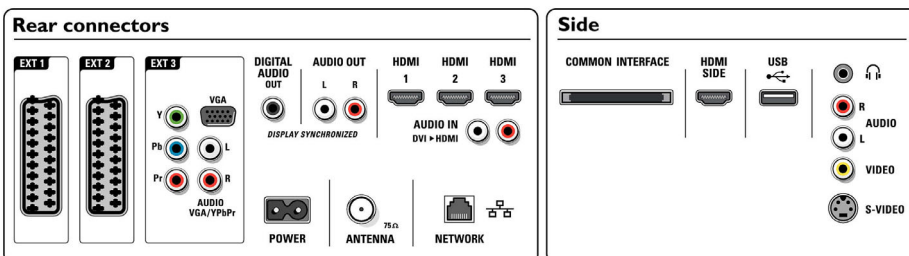

Kaiuttimet

- Sisäiset kaiuttimet: 2
- Kaiutintyypit: 2 kiinteää subwooferia, Diskantikalotti

Liitännät

- EasyLink (HDMI-CEC): Toisto yhdellä painikkeella, Järjestelmän äänensäätö, Järjestelmän valmiustila
- Etu- ja sivuliitännät: HDMI 1.3, S-video-tulo, CVBS-tulo, Äänitulo v/o, Kuulokelähtö, USB
- Ext 1 Scart: Audio L/R, CVBS-tulo, RGB
- Ext 2 Scart: Audio L/R, CVBS-tulo, RGB

- Muut liitännät: Analoginen äänilähtö (v/o), S/PDIF-lähtö (koaksiaali), Common Interface
- Tietokoneen verkkoliitännät: DLNA 1.0 -sertifioitu
- Ext 3: YPbPr, Äänitulo v/o, VGA PC -tulo
- Ext 4: HDMI 1.3
- Ext 5: HDMI 1.3
- Ext 6: HDMI 1.3

Virta

- Verkkovirta: 220 - 240 VAC +/- 10 %
- Ympäristön lämpötila: 5-35 °C
- Virrankulutus: 278 W
- Virrankulutus valmiustilassa: 0,15 W
- Teho (energiänsäästötila): 190 W

Lisätarvikkeet

- Mukana tulevat lisätarvikkeet: Antennijohto, Virtajohto, Pikaopas, Käyttöopas, Takuutodistus, Kaukosäädin, Kaukosäätimen paristot

Mitat

- Laitteen leveys: 1170 mm
- Laitteen korkeus: 736 mm
- Laitteen syvyys: 125 mm
- Laitteen paino: 45 kg
- Laitteen korkeus (jalustan kanssa): 801 mm
- Laitteen syvyys (jalustan kanssa): 297 mm
- Tuotteen paino (+jalusta): 50 kg
- Laatikon leveys: 1274 mm
- Laatikon korkeus: 943 mm
- Laatikon syvyys: 331 mm
- Paino pakattuna: 49 kg
- Telineen leveys: 650 mm
- Sopii seinätelineeseen: 400 x 400 mm

Julkaisupäivä 2023-07-17

Versio: 5.0.11

EAN: 87 12581 36572 1

© 2023 Koninklijke Philips N.V.
Kaikki oikeudet pidätetään.

Tiedot voivat muuttua ilman erillistä ilmoitusta.
Tavaramerkit ovat Koninklijke Philips N.V:n tai omistajiensa omaisuutta.

www.philips.com