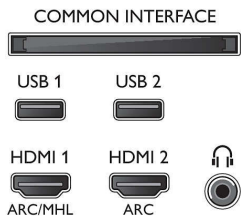

Väri ja pintaviimeistely

- TV:n etupaneeli: Muovi/hopea

Mitat

- Laitteen leveys: 1244,2 mm
- Laitteen korkeus: 729,0 mm
- Laitteen syvyys: 78,2 mm
- Laitteen paino: 18,4 kg
- Laitteen leveys (jalustan kanssa): 1244,2 mm
- Laitteen korkeus (jalustan kanssa): 691,0 mm
- Laitteen syvyys (jalustan kanssa): 225,0 mm
- Tuotteen paino (+jalusta): 21,3 kg
- Laatikon leveys: 1360 mm
- Laatikon korkeus: 890 mm
- Laatikon syvyys: 160 mm
- Paino pakattuna: 24,0 kg
- Sopii seinätelineeseen: 300 x 200 mm
- TV:n jalustan leveys: 691 mm

Connections

Side

Bottom

Julkaisupäivä 2023-07-17

Versio: 12.0.1

EAN: 87 18863 01554 4

© 2023 Koninklijke Philips N.V.
Kaikki oikeudet pidätetään.

Tiedot voivat muuttua ilman erillistä ilmoitusta.
Tavaramerkit ovat Koninklijke Philips N.V:n tai omistajiensa omaisuutta.