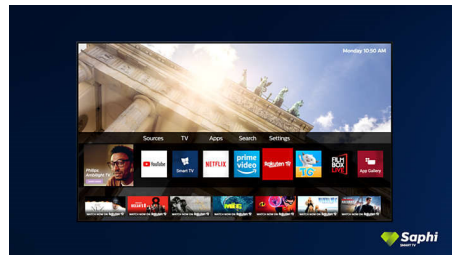

SAPHI

SAPHI – це швидка, інтуїтивна операційна система, завдяки якій користуватися Philips Smart TV є справжнім задоволенням. Насолоджуйтеся чудовою якістю зображення та доступом до чіткого меню у

вигляді піктограм натисненням однієї кнопки. Легко керуйте телевізором та виконуйте швидку навігацію популярними додатками Philips Smart TV, зокрема YouTube, Netflix та іншими.