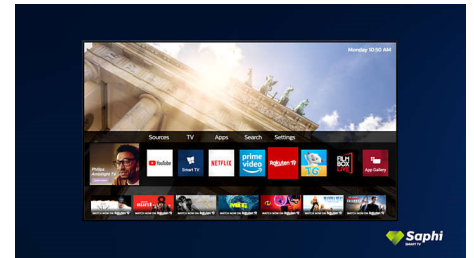

Design

Socle argent

Collection SAPHI TV

Collection de téléviseurs Philips. Netflix, Prime Video, et plus encore.

Téléviseur Smart TV Saphi

SAPHI est un système d'exploitation rapide et intuitif qui rend votre téléviseur Philips Smart TV très agréable à utiliser. Profitez d'une qualité d'image exceptionnelle et d'un menu à icônes convivial accessible d'une simple pression sur un bouton. Commandez votre téléviseur en toute simplicité, et accédez rapidement à des applications populaires de Philips Smart TV, telles que YouTube, Netflix, etc.