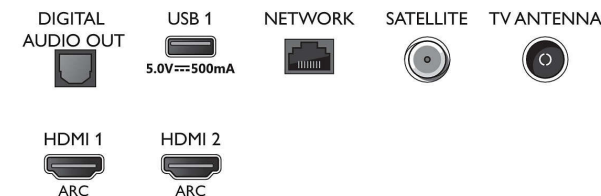

Dimensions

- Largeur de l'appareil: 958,4 millimètre
- Hauteur de l'appareil: 560,2 millimètre
- Profondeur de l'appareil: 82,1 millimètre
- Poids du produit: 7,6 kg
- Largeur appareil (support inclus): 958.4 millimètre
- Hauteur appareil (support inclus): 590.2 millimètre
- Profondeur appareil (support inclus): 226.6 millimètre
- Poids du produit (support compris): 7.8 kg
- Largeur de la boîte: 1070.0 millimètre
- Hauteur de la boîte: 650.0 millimètre
- Profondeur de la boîte: 140.0 millimètre
- Poids (emballage compris): 10,1 kg
- Largeur du socle: 773.6 millimètre
- Hauteur du pied: 30.0 millimètre
- Longueur du pied: 218.6 millimètre
- Compatible avec un montage mural: 100 x 200 mm

Connections

Side

Bottom

Date de publication
2023-07-17

Version: 7.1.1

EAN: 87 18863 02828 5

© 2023 Koninklijke Philips N.V.
Tous droits réservés.

Les caractéristiques sont sujettes à modification sans préavis. Les marques commerciales sont la propriété de Koninklijke Philips N.V. ou de leurs détenteurs respectifs.