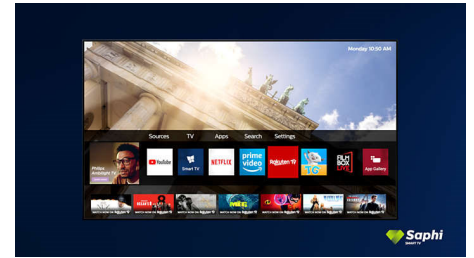

Design

Socle argent

Collection SAPHI TV

Collection de téléviseurs Philips. Netflix, Prime Video, et plus encore.

Téléviseur Smart TV Saphi

SAPHI est un système d'exploitation rapide et intuitif qui rend votre téléviseur Philips Smart TV très agréable à utiliser. Profitez d'une qualité d'image exceptionnelle et d'un menu à icônes convivial accessible d'une simple pression sur un bouton. Commandez votre téléviseur en toute simplicité, et accédez rapidement à des applications populaires de Philips Smart TV, telles que YouTube, Netflix, etc.