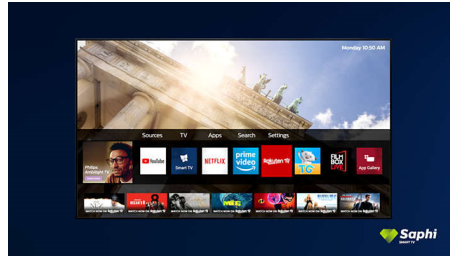

Téléviseur Smart TV SAPHI

SAPHI est un système d'exploitation rapide et intuitif qui rend votre téléviseur Philips Smart TV très agréable à utiliser. Profitez d'une qualité d'image exceptionnelle et d'un menu à icônes convivial accessible d'une simple pression sur un bouton. Commandez votre téléviseur en toute simplicité, et accédez rapidement aux applications populaires de Philips Smart TV.

Connectivité HDMI

Ready for gaming

Votre téléviseur Philips bénéficie d'une connectivité de pointe HDMI et adopte automatiquement une faible latence lorsque vous commencez à jouer sur votre console.

Design

Vous recherchez un téléviseur adapté à votre pièce ? Ce téléviseur Smart TV 4K a tout pour plaire ! Son design pratiquement sans cadre se fond dans n'importe quel intérieur ou presque.

43PUS7556/12

Avec ses pieds fins, l'écran semble flotter au-dessus de votre table ou de votre meuble télé.

Design

Socle argent