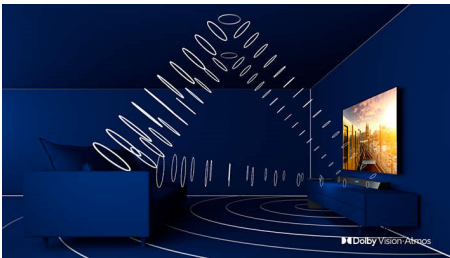

Dolby Vision et Dolby Atmos

Grâce à la prise en charge des formats audio et vidéo haut de gamme Dolby, l'image et le son des contenus HDR sont d'une qualité exceptionnelle. Profitez d'une image reflétant parfaitement la vision du réalisateur, accompagnée d'un son ample, clair et profond.