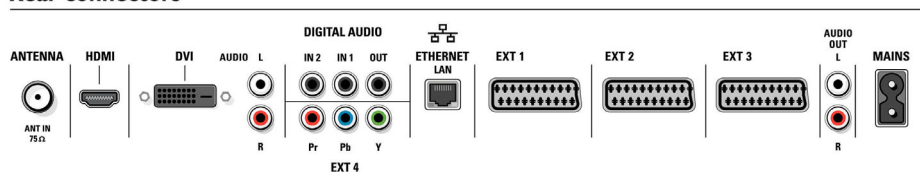

Ääni

- Lähtöteho (RMS): 3 x 15 W
- Äänentoistojärjestelmä: Virtual Dolby Digital
- Äänenparannus: Automaattinen äänenvoimakkuuden säätö, DSP (Digital Signal Processing), Dynamic Bass Enhancement -korostus, Graafinen taajuuskorjain

Kaiuttimet

- Sisäiset kaiuttimet: 3
- Kaiutintyyppit: Litteät NXT Monolith -kaiuttimet, Sisäinen subwoofer

Liitännät

- Etu- ja sivuliitännät: 2x USB, Äänitulo v/o, CVBS-tulo, Kuulokelähtö, Muistikortinlukija, useita korttipaikkoja, S-video-tulo
- Ext 1 Scart: Audio L/R, CVBS-tulo/lähtö, RGB

- Ext 2 Scart: Audio L/R, CVBS-tulo/lähtö, RGB, Y/C
- Muut liitännät: Analoginen äänilähtö (v/o), S/PDIF-tulo (koaksiaali), S/PDIF-lähtö (koaksiaali)
- Ext 3 Scart: Audio L/R, CVBS-tulo/lähtö
- Ext 4: Digitaalinen S/PDIF-koaksiaali, YPbPr
- Ext 5: DVI-I ja HDCP, YPbPr
- Ext 6: HDMI

Virta

- Verkkovirta: 220 - 240 VAC +/- 10 %
- Ympäristön lämpötila: 5-40 °C
- Virrankulutus: 221 W
- Virrankulutus valmiustilassa: 1 W

Lisätarvikkeet

- Mukana tulevat lisätarvikkeet: DVI-I-VGA-sovitin, Moottoroitu kauko-ohjattava kiertonivelteline, Seinäkiinnike
- Lisätarvikkeet: 5 yhdessä liitäntäkaapelissa, Teline

Mitat

- Laitteen leveys: 1130 mm
- Laitteen korkeus: 680 mm
- Laitteen syvyys: 96 mm
- Laitteen paino: 28 kg
- Laatikon leveys: 1188 mm
- Laatikon korkeus: 900 mm
- Laatikon syvyys: 297 mm
- Paino pakattuna: 48 kg

Rear connectors