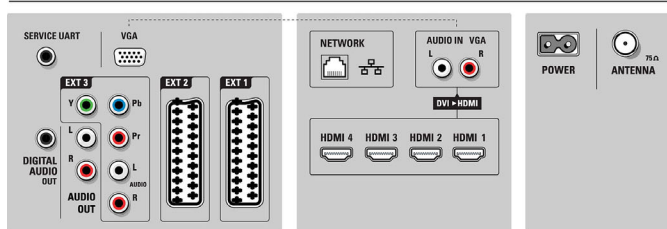

- Perfect Colors, Dalle Wide Color Gamut, Compensation de mouvements 3/2 - 2/2, Filtre en peigne 3D, Active Control+Capteur de luminosité, Lissage des lignes obliques, Balayage progressif, Résolution 1080p, 24/25/30 Hz, Résolution 1080p, 50/60 Hz, Clear LCD 200 Hz*, Rétroéclairage par balayage, Rétroéclairage par gradation locale des LED, Rétroéclairage par LED segmenté
- Type d'écran: Écran LCD Full HD W-UXGA à matrice act.
- Contraste dynamique: 5 000 000:1
- Temps de réponse (type): 1 (équiv. BEW) ms
- Angle de visualisation: 176° (H)/176° (V)
- Amélioration de l'écran: Écran avec traitement antireflet
- Traitement des couleurs: 2 250 trillions de couleurs (RVB 17 bits)

Résolution d'affichage prise en charge

- Formats informatiques: 640 x 480, 60 Hz, 800 x 600, 60 Hz, 1 024 x 768, 60 Hz, 1 280 x 768, 60 Hz, 1 360 x 768, 60 Hz, 1 920 x 1 080, 60 Hz
- Formats vidéo: 480i, 60 Hz, 480p, 60 Hz, 576i, 50 Hz, 576p, 50 Hz, 720p, 50/60 Hz, 1 080i, 50/60 Hz, 1080p, 24, 50, 60 Hz, 1080p, 24, 25, 30 Hz

Tuner/réception/transmission

- Entrée antenne: Coaxiale 75 ohms (IEC75)
- Bandes du tuner: Hyperband, S-Channel, UHF, VHF
- Système TV: DVB COFDM 2K/8K
- TV numérique: DVB terrestre*, TNT MPEG4*, DVB-C MPEG4*, MHEG
- Lecture vidéo: NTSC, SECAM, PAL

Rear connectors

Side