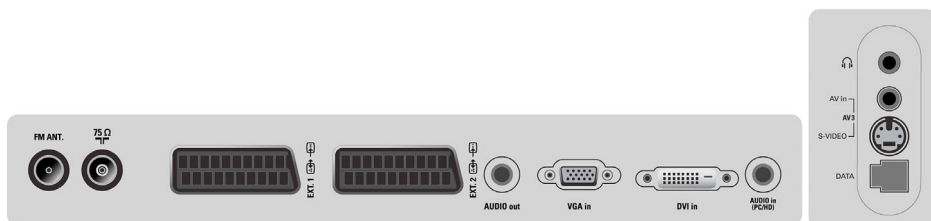

- programmes, Smart Picture, Smart Sound
- Horloge: Arrêt programmé
- Réglages du format d'écran: Plein écran, Commutateur sous-titres/en-têtes, Zoom 16/9, Écran large, Zoom 14/9, Zoom 16/9
- Télécommande: Téléviseur, Amp., DVD
- Type de télécommande: RCAE049_FRP
- Télétexte: Smart Text 10 pages
- Fixation VESA: 100 x 100 mm
- Incrustation d'images: Picture in Graphics (PIG), Double écran télétexte
- Télétexte - améliorations: 4 pages préférées, Ligne d'info. sur les programmes

Son

- Puissance de sortie (RMS): 2 x 10 W
- Système audio: Mono, Stéréo Nicam, Virtual Dolby Surround
- Amélioration du son: Amélioration dynamique des basses

Connectivité

- Nombre de péritel: 2
- Connexions avant/latérales: Entrée audio, Entrée CVBS, Sortie casque, Entrée S-Vidéo
- Ext. 1 SCART/péritel: Audio G/D, Entrée/sortie CVBS, RVB
- Ext. 2 SCART: Audio G/D, Entrée/sortie CVBS, Entrée S-Vidéo, Y/C
- Autres connexions: Adaptation audio constante, DVI-D, Antenne FM, Entrée PC VGA + entrée audio G/D, Antenne IEC75

Alimentation

- Température ambiante: De 5 °C à 40 °C
- Consommation électrique: 96 W Normal Operation W W
- Consommation en veille: 2 W

Accessoires

- Accessoires fournis: Câble d'antenne RF, Minifiche à femelle RCA, Cordon d'alimentation, Guide de démarrage rapide, Mode d'emploi, Carte d'enregistrement, Télécommande

Dimensions

- Poids du produit: 15 kg

Date de publication
2023-07-17

Version: 9.0.9

EAN: 87 10895 80583 4

© 2023 Koninklijke Philips N.V.
Tous droits réservés.

Les caractéristiques sont sujettes à modification sans préavis. Les marques commerciales sont la propriété de Koninklijke Philips N.V. ou de leurs détenteurs respectifs.

www.philips.com