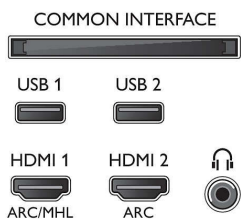

Väri ja pintaviimeistely

- TV:n etupaneeli: Muovi/hopea

Mitat

- Laitteen leveys: 971,3 mm
- Laitteen korkeus: 573,5 mm
- Laitteen syvyys: 77,3 mm
- Laitteen paino: 8,9 kg
- Laitteen leveys (jalustan kanssa): 971,3 mm
- Laitteen korkeus (jalustan kanssa): 628,6 mm
- Laitteen syvyys (jalustan kanssa): 205,0 mm
- Tuotteen paino (+jalusta): 11,4 kg
- Laatikon leveys: 1070 mm
- Laatikon korkeus: 680 mm
- Laatikon syvyys: 155 mm
- Paino pakattuna: 13,7 kg
- Sopii seinätelineeseen: 200 x 200 mm
- TV:n jalustan leveys: 569,4 mm

Connections

Side

Bottom

Julkaisupäivä 2023-07-17

Versio: 12.0.1

EAN: 87 18863 01546 9

© 2023 Koninklijke Philips N.V.
Kaikki oikeudet pidätetään.

Tiedot voivat muuttua ilman erillistä ilmoitusta. Tavaramerkit ovat Koninklijke Philips N.V:n tai omistajiensa omaisuutta.