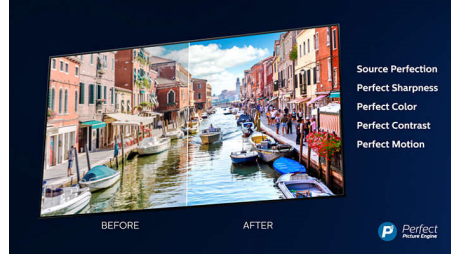

P5 Perfect -kuvajärjestelmä

Philips P5 Perfect -kuvajärjestelmä varmistaa, että kuvanlaatu säilyy aina yhtä täydellisenä. Yksityiskohtiin lisätään syvyyttä, värikylläisyys syvenee ja ihon sävyt toistetaan luonnollisina. Kontrasti on niin tarkka, että suorastaan liiketarkkuuden ansiosta näet pallon kentällä tiukoissakin pelitilanteissa.