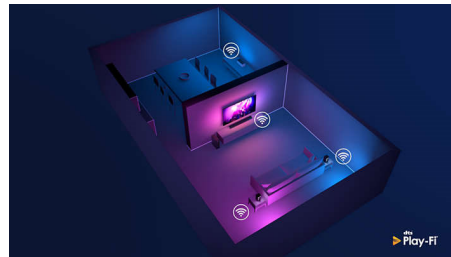

Compatible DTS Play-Fi

La technologie DTS Play-Fi de votre téléviseur Philips vous permet de connecter des enceintes compatibles dans n'importe quelle

43PUS8536/12

pièce. Vous avez des enceintes sans fil dans la cuisine ? Écoutez votre film pendant que vous vous préparez un en-cas, ou continuez à suivre les commentaires du match pendant que vous allez chercher des rafraîchissements pour vos convives.