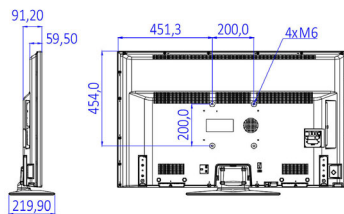

- Toetatud subtiitrivormingud: SRT, SSA SUB, ASS, SMI, TXT
- Toetatud pildivormingud: BMP, JPG, PNG
- Toetatud videoeraldus USB kaudu: kuni 1920x1080p@30Hz
- Multimeedia ühendused: USB

Audio

- Heli väljundvõimsus: 16 (2x8) W
- Kõlarid: 2.0, Alla suunatud
- Helifunktsioonid: Ekvaiser, Balance, AVL, Incredible Surround, Dünaamiline bass

Võimsus

- Toiteallikas: Vahelduvvool 220–240 V, 50–60 Hz
- Ümbritsev temperatuur: 5 °C kuni 45 °C
- Energiatarve ooterežiimis: $0,3\text{ W}$
- Energiamärgise klass: A++
- EL-i energiämärgise võimsus: 49 W
- Energiasäästufunktsioonid: Ökorežiim
- Aastane energiatarve: 71 kWh

Tarvikud

- Komplektis: Kaugjuhtimispuult 22AV1407A/12, 2 x AAA-patareid, Laua-alus, Garantialeht, Juriidilise teabe ja ohutusnõuete brošüür
- Valikuline: Seadistus RC 22AV9573A

Ühenduvus

- Ühisliidese (CI) pesa: CI+ 1.3
- Kõrvaklapiväljund: Minipesa
- USB1: USB 2.0
- AV-sisend: CVBS+L/R (klamber)

Taga asuv ühendus

- Scart: CVBS, RGB, SVHS
- Antenn: IEC-75
- HDMI1: HDMI 1.4, ARC
- Digitaalne heliväljund: Koaksiaalühendus (SPDIF)
- VGA-sisend: 15 klemmiga D-pistikühendus
- HDMI2: HDMI 1.4

Parem ühenduvus

- EasyLink (HDMI CEC): Esitamine ühe vajutusega, Süsteemi ooterežiimi lülitamine

Disain

- Värvus: Mustad

Väljalaske kuupäev
2023-07-17

Versioon: 1.0.1

EAN: 87 18863 00934 5

© 2023 Firma Koninklijke Philips N.V.
Kõik õigused kaitstud

Spetsifikatsioone võib muuta ette teatamata
Kaubamärgid kuuluvad firmale Koninklijke Philips N.V.
või vastavatele omanikele.

www.philips.com

Mõõtmed

- Seadme laius: 1112 mm
- Seadme kõrgus: 653 mm
- Seadme sügavus: 60/91 mm
- Toote kaal: 10,5 kg
- Seadme laius (alusega): 1112 mm
- Seadme kõrgus (alusega): 691 mm
- Seadme sügavus (alusega): 220 mm
- Toote kaal (alusega): 11,4 kg
- Ühildub seinakinnitusega: M6, 200 x 200 mm

* Funktsioonide kättesaadavus sõltub süsteemi paigaldamisel valitud rakendustest.

* Keskmine sisselülitatud režiimi võimsustarve on mõõdetud vastavalt standardile IEC62087 Ed 2. Tegelik energiatarve oleneb sellest, kuidas telerit kasutatakse.

* Pliid sisalduvad ainult teleri teatud osad või komponendid, mille puhul alternatiivsed tehnoloogiad puuduvad (vastavalt RoHS-direktiivi olemasolevate erandite klausitele).