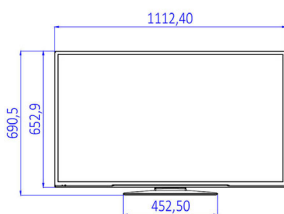

- Toetatud subtiitrivormingud: SRT, SSA SUB, ASS, SMI, TXT
- Toetatud pildivormingud: BMP, JPG, PNG
- Toetatud videoeraldus USB kaudu: kuni 1920x1080p@30Hz
- Multimeedia ühendused: USB

Audio

- Heli väljundvõimsus: 16 (2x8) W
- Kõlarid: 2.0, Alla suunatud
- Helifunktsioonid: Ekvaiser, Balance, AVL, Incredible Surround, Dünaamiline bass

Võimsus

- Toiteallikas: Vahelduvvool 220–240 V, 50–60 Hz
- Ümbritsev temperatuur: 5 °C kuni 45 °C
- Energiatarve ooterežiimis: $0,3\text{ W}$
- Energiamärgise klass: A++
- EL-i energiämärgise võimsus: 49 W
- Energiasäästufunktsioonid: Ökorežiim
- Aastane energiatarve: 71 kWh

Tarvikud

- Komplektis: Kaugjuhtimispuult 22AV1407A/12, 2 x AAA-patareid, Laua-alus, Garantialeht, Juriidilise teabe ja ohutusnõuete brošüür
- Valikuline: Seadistus RC 22AV9573A

Ühenduvus

- Ühisliidese (CI) pesa: CI+ 1.3
- Kõrvaklapiväljund: Minipesa
- USB1: USB 2.0
- AV-sisend: CVBS+L/R (klamber)

Taga asuv ühendus

- Scart: CVBS, RGB, SVHS
- Antenn: IEC-75
- HDMI1: HDMI 1.4, ARC
- Digitaalne heliväljund: Koaksiaalühendus (SPDIF)
- VGA-sisend: 15 klemmiga D-pistikühendus
- HDMI2: HDMI 1.4

Parem ühenduvus

- EasyLink (HDMI CEC): Esitamine ühe vajutusega, Süsteemi ooterežiimi lülitamine

Disain

- Värvus: Mustad

Väljalaske kuupäev
2023-07-17

Versioon: 1.0.1

EAN: 87 18863 00934 5

© 2023 Firma Koninklijke Philips N.V.
Kõik õigused kaitstud

Spetsifikatsioone võib muuta ette teatamata
Kaubamärgid kuuluvad firmale Koninklijke Philips N.V.
või vastavatele omanikele.

www.philips.com

Mõõtmed

- Seadme laius: 1112 mm
- Seadme kõrgus: 653 mm
- Seadme sügavus: 60/91 mm
- Toote kaal: 10,5 kg
- Seadme laius (alusega): 1112 mm
- Seadme kõrgus (alusega): 691 mm
- Seadme sügavus (alusega): 220 mm
- Toote kaal (alusega): 11,4 kg
- Ühildub seinakinnitusega: M6, 200 x 200 mm

* Funktsioonide kättesaadavus sõltub süsteemi paigaldamisel valitud rakendustest.

* Keskmine sisselülitatud režiimi võimsustarve on mõõdetud vastavalt standardile IEC62087 Ed 2. Tegelik energiatarve oleneb sellest, kuidas telerit kasutatakse.

* Pliid sisalduvad ainult teleri teatud osad või komponendid, mille puhul alternatiivsed tehnoloogiad puuduvad (vastavalt RoHS-direktiivi olemasolevate erandite klausitele).