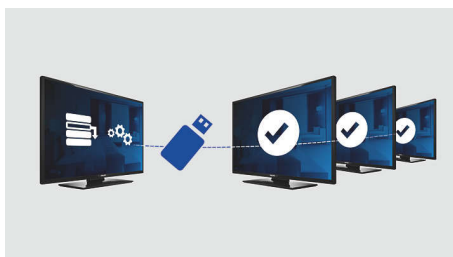

USB-kloonimine

Kõik seadistused ja kanalid on võimalik kopeerida ühest telerist teistesse vähem kui minutiga. See tagab, et kõik telerid töötavad

sarnaselt ja vähendab oluliselt paigalduseks kuluvat aega ja teisi kulusid.