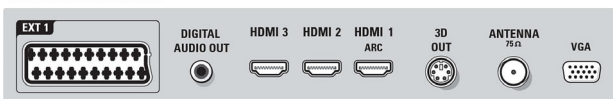

BOTTOM CONNECTORS