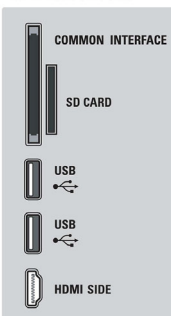

SIDE CONNECTORS

* 400 Гц Clear LCD відображає 400 сцен на секунду, поєднуючи прогресивну технологію 200 Гц і підсвітку розгортки із 50% робочого циклу.

* ЕДП на 8 днів, служба доступна не у всіх країнах

* Телевізор підтримує прийом сигналів DVB для трансляції "Без обмежень". Певні оператори DVB можуть не підтримуватися. Оновлений список можна знайти в розділі частих запитань на веб-сайті підтримки Philips. Для деяких операторів потрібний умовний доступ та підписка. Для отримання детальнішої інформації зверніться до оператора.

* Для 3D TV потрібен аксесуар PTA02 (активні окуляри зі штормкою), передавач, пристрій-джерело (сумісний із форматом 3D) та вихідний 3D-вміст.

* Типове споживання енергії в оперативному режимі, визначене відповідно до IEC62087, вид. 2.

* Споживання енергії у кВт/год. на рік на основі споживання енергії телевізора, який працює 4 години на день протягом 365 днів. Фактичне споживання енергії залежатиме від використання телевізора.

* Цей телевізор містить свинець лише в певних частинах або компонентах, де немає інших варіантів застосування технологій відповідно до чинних обмежень відповідальності згідно з Директивою щодо обмеження вмісту шкідливих речовин.