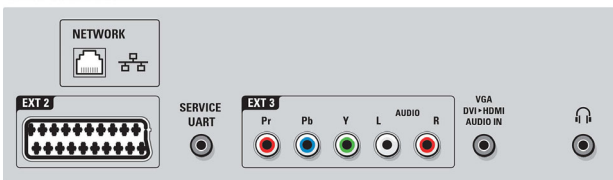

Потужність

- Потужність, що споживається від електромережі: 220–240 В змінного струму, 50/60 Гц
- Температура зовнішнього середовища: від 5 °C до 35 °C
- Екомаркування: Сертифікат маркування ECO
- Споживання електроенергії в режимі очікування: $\leq 0,15$ Вт
- Споживання енергії (типове): 100,0 Вт
- Енергозберігаючі функції: Вимикач живлення 0 Вт, Сенсор світла, Екорегим, Вимикання зображення (для радіо), Таймер автоматичного вимикання, Меню еконалаштування
- Споживання енергії у режимі вимкнення: $\leq 0,01$
- Річне споживання енергії: 146,00 кВт год
- Наявність свинцю: Так*

Розміри

- Ширина телевізора: 1088 мм
- Висота телевізора: 671 мм
- Глибина телевізора: 69 мм
- Вага виробу: 23 кг
- Висота телевізора (з підставкою): 707 мм
- Глибина телевізора (з підставкою): 260 мм
- Вага виробу (+ підставка): 25 кг
- Ширина коробки: 1231 мм
- Висота коробки: 1040 мм
- Глибина коробки: 338 мм
- Ширина підставки: 500 мм
- Сумісність із настінним кронштейном: 300 x 300 мм

BACK CONNECTORS