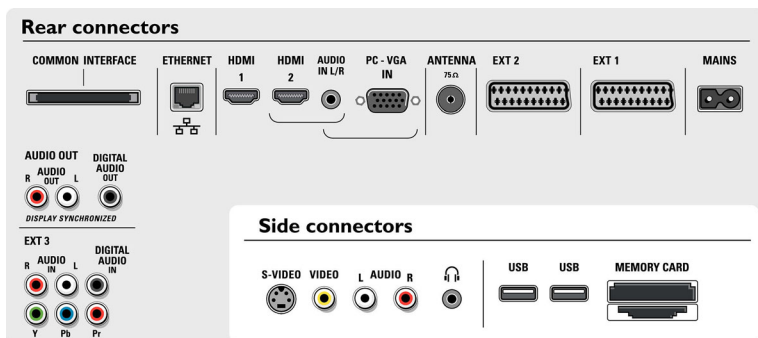

Ääni

- Lähtöteho (RMS): 2 x 12 W + 1 x 24 W
- Äänenjoitojärjestelmä: Virtual Dolby Digital, BBE
- Äänenparannus: DSP (Digital Signal Processing), Dynamic Bass Enhancement -korostus, Graafinen taajuuskorjain

Kaiuttimet

- Sisäiset kaiuttimet: 5
- Kaiutintyyppit: Sisäinen subwoofer, Diskanttikalotti

Liitännät

- Etu- ja sivuliitännät: Äänitulo v/o, CVBS-tulo, Kuulokelähtö, S-video-tulo, 2x USB,

- Muistikortinlukija, useita korttipaikkoja
- Ext 1 Scart: Audio L/R, CVBS-tulo/-lähtö, RGB
- Ext 2 Scart: Audio L/R, CVBS-tulo/-lähtö, RGB, Y/C
- Muut liitännät: Analoginen äänilähtö (v/o), Ethernet, PC:n VGA- ja äänitulot (v/o), S/PDIF-tulo (koaksiaali), S/PDIF-lähtö (koaksiaali), Common Interface
- Ext 3: YPbPr
- Ext 4: HDMI
- Ext 5: HDMI
- Ext 6: VGA PC -tulo, Äänitulo v/o

Virta

- Verkkovirta: 110 - 240 VAC +/- 10 %
- Ympäristön lämpötila: 5-40 °C
- Virrankulutus: 248 W
- Virrankulutus valmiustilassa: 0,8 W

Lisätarvikkeet

- Mukana tulevat lisätarvikkeet: Pöytäjalusta, Seinäkiinnike, Antennijohto
- Lisätarvikkeet: Teline

Mitat

- Laitteen leveys: 1279 mm
- Laitteen korkeus: 872 mm
- Laitteen syvyys: 114 mm
- Laitteen paino: 38 kg
- Laitteen korkeus (jalustan kanssa): 932 mm
- Laitteen syvyys (jalustan kanssa): 290 mm
- Laatikon leveys: 1354 mm
- Laatikon korkeus: 1211 mm
- Laatikon syvyys: 339 mm
- Paino pakattuna: 62 kg
- Sopii seinätelineeseen: 800 x 400 mm

Julkaisupäivä 2023-07-17

Versio: 8.0.14

EAN: 87 10895 92049 0

© 2023 Koninklijke Philips N.V.
Kaikki oikeudet pidätetään.

Tiedot voivat muuttua ilman erillistä ilmoitusta.
Tavaramerkit ovat Koninklijke Philips N.V:n tai omistajiensa omaisuutta.

www.philips.com

* DVB-T ei ole tuettu kaikissa maissa