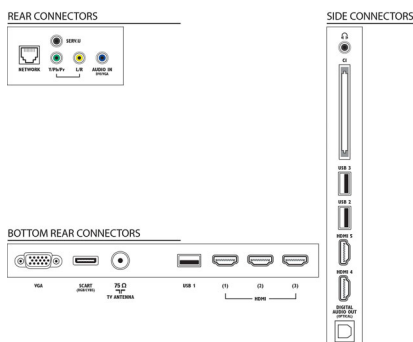

Alimentation

- Puissance électrique: 220 - 240 V, 50/60 Hz

- Température ambiante: De 5 °C à 35 °C
- Consommation en veille: $\leq 0,15 \text{ W}$
- Classe énergétique: A
- Classe énergétique européenne: 49 W
- Fonctions d'économie d'énergie: Minuterie de mise hors tension automatique, Mode Eco, Capteur de luminosité, Image Muet (pour la radio)
- Consommation du téléviseur éteint: $\leq 0,01$
- Consommation énergétique annuelle: 68 kWh

Accessoires

- Accessoires fournis: Cordon d'alimentation, Télécommande, 2 paires de lunettes 3D, Support de table pivotant, Guide de démarrage rapide, Brochure légale et de sécurité, Adaptateur CC, Adaptateur câble composantes, Guide rapide Smart TV, Livret de garantie, 3 piles AAA
- Accessoires en option: Lunettes 3D PTA416, Lunettes 3D PTA426, Kit de jeu et lunettes 3D PTA436

Dimensions

- Largeur de l'appareil: 834 millimètre
- Hauteur de l'appareil: 515,7 millimètre
- Profondeur de l'appareil: 30,4 millimètre
- Poids du produit: 9,5 kg
- Largeur appareil (support inclus): 834 millimètre
- Hauteur appareil (support inclus): 555 millimètre
- Profondeur appareil (support inclus): 234 millimètre
- Poids du produit (support compris): 12 kg
- Largeur de la boîte: 936 millimètre
- Hauteur de la boîte: 650 millimètre
- Profondeur de la boîte: 130 millimètre
- Support mural compatible: 200 x 200 mm

Date de publication
2023-07-17

Version: 5.0.8

EAN: 87 12581 62996 0

© 2023 Koninklijke Philips N.V.
Tous droits réservés.

Les caractéristiques sont sujettes à modification sans préavis. Les marques commerciales sont la propriété de Koninklijke Philips N.V. ou de leurs détenteurs respectifs.

www.philips.com

* Net TV : rendez-vous sur le site www.philips.com/smarttv pour découvrir les offres disponibles dans votre pays.

* Enregistrement USB uniquement pour les chaînes numériques couvertes par le Guide électronique de programmes TV sur IP (des restrictions sont susceptibles de s'appliquer selon le pays ou la chaîne), l'enregistrement peut être limité par des droits de reproduction télévisuelle (CI+). Connexion Internet indispensable.

* Wi-Fi Smart Screen disponible par mise à jour logicielle à l'automne 2012.

* Webcam Skype vendue séparément

* Les parents doivent surveiller leurs enfants pendant le visionnage en 3D et s'assurer qu'ils ne présentent aucun des symptômes mentionnés ci-dessus. La 3D n'est pas recommandée pour les enfants de moins de 6 ans, leur système visuel n'étant pas complètement développé.

* Le téléviseur prend en charge la réception DVB pour les chaînes gratuites. Certains opérateurs DVB peuvent ne pas être pris en charge. Vous trouverez une liste à jour dans la section FAQ du site Web d'assistance de Philips. Pour certains opérateurs, un abonnement et un accès conditionnel sont exigés. Pour plus d'informations, contactez votre opérateur.

* Consommation électrique en kWh par an, sur la base d'un téléviseur fonctionnant 4 heures par jour pendant 365 jours. La consommation électrique réelle dépend de l'utilisation du téléviseur.

* Guide électronique des programmes (EPG) 8 jours, non disponible dans certains pays