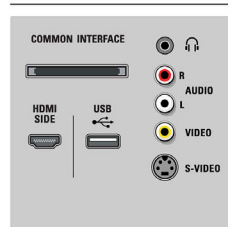

Side

Дата випуску 2023-07-17

Версія: 9.6.8

EAN: 87 12581 48787 4

© 2023 Koninklijke Philips N.V.

Усі права застережено.

Специфікації можуть змінюватися без попередження. Торгові марки є власністю Koninklijke Philips N.V. чи інших відповідних власників.

www.philips.com

* 200 Гц Clear LCD відображає 200 сцен на секунду, поєднуючи прогресивну технологію 100 Гц і підсвітку розгортки із 50% робочого циклу.

* ЕДП на 8 днів, служба доступна не у всіх країнах

* DVB-T підтримується лише в окремих країнах

* DVB-S підтримується лише в окремих країнах та окремими операторами. Найактуальніша інформація доступна на табличці з даними телевізора.

* Послуга Net TV доступна не у всіх країнах і для використання нею потрібно прийняти умови її використання.

* Потрібен додатковий модуль Philips DVB-S (номер деталі: PFS0001, доступний лише в Німеччині, Австрії і Швейцарії)