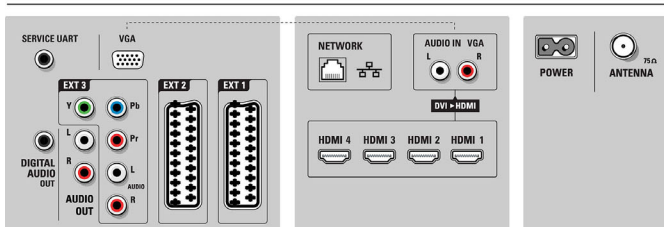

Потужність

- Потужність, що споживається від електромережі: Змінний струм 220–240 В +/- 10%
- Температура зовнішнього середовища: від 5 °C до 35 °C
- Споживання електроенергії в режимі очікування: $0,15 \text{ Вт}$
- Споживання енергії (типове): 104 Вт

Акcesуари

- Акcesуари в комплекті: Настільна поворотна підставка, Кабель РЧ-антени, Шнур живлення, Короткий посібник, Гарантійний талон, Дистанційне керування, Батареї для пульта ДК, Буклет з юридичною інформацією та інформацією з техніки безпеки, Буклет Net TV
- Додаткові акcesуари: Настінне кріплення SQM6175 із функцією розумного вирівнювання, Модуль DVB-S PFS0001*

Розміри

- Ширина телевізора: 1123 мм
- Висота телевізора: 701 мм
- Глибина телевізора: 89 мм
- Вага виробу: 25,4 кг
- Висота телевізора (з підставкою): 767 мм
- Глибина телевізора (з підставкою): 280 мм
- Вага виробу (+ підставка): 29 кг
- Ширина коробки: 1231 мм
- Висота коробки: 1040 мм
- Глибина коробки: 338 мм
- Ширина підставки: 500 мм
- Сумісність із настінним кронштейном: 400 x 400 мм

Rear connectors

Side

Дата випуску 2023-07-17

Версія: 9.6.8

EAN: 87 12581 48787 4

© 2023 Koninklijke Philips N.V.

Усі права застережено.

Специфікації можуть змінюватися без попередження. Торгові марки є власністю Koninklijke Philips N.V. чи інших відповідних власників.

www.philips.com

* 200 Гц Clear LCD відображає 200 сцен на секунду, поєднуючи прогресивну технологію 100 Гц і підсвітку розгортки із 50% робочого циклу.

* ЕДП на 8 днів, служба доступна не у всіх країнах

* DVB-T підтримується лише в окремих країнах

* DVB-S підтримується лише в окремих країнах та окремими операторами. Найактуальніша інформація доступна на табличці з даними телевізора.

* Послуга Net TV доступна не у всіх країнах і для використання нею потрібно прийняти умови її використання.

* Потрібен додатковий модуль Philips DVB-S (номер деталі: PFS0001, доступний лише в Німеччині, Австрії і Швейцарії)