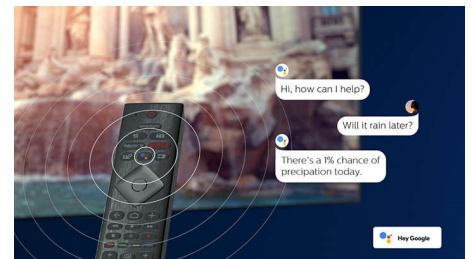

Будований Google Помічник

Керуйте своїм телевізором Philips Android TV за допомогою голосу. Бажаєте зіграти в гру, переглянути відео Netflix чи знайти контент і додатки в магазині Google Play Store? Просто скажіть про це своєму телевізору. Можна навіть давати команди усім розумним домашнім пристроям із підтримкою Google Помічника, наприклад зменшити яскравість освітлення чи налаштувати термостат під час перегляду фільму. І все це, не встаючи з дивану.