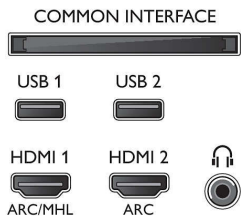

Колір та покриття

- Передня панель телевізора: Темний сріблястий

Розміри

- Ширина телевізора: 1462,3 мм
- Висота телевізора: 852,0 мм
- Глибина телевізора: 87,5 мм
- Вага виробу: 24,5 кг
- Ширина телевізора (з підставкою): 1462,3 мм
- Висота телевізора (з підставкою): 905,8 мм
- Глибина телевізора (з підставкою): 279,1 мм
- Вага виробу (+ підставка): 25,2 кг
- Ширина коробки: 1600 мм
- Висота коробки: 995 мм
- Глибина коробки: 185 мм
- Вага з упаковкою: 32,3 кг
- Сумісність із настінним кронштейном: 400 x 200 мм
- Ширина підставки телевізора: 783,0 мм

Connections

Side

Bottom

Дата випуску 2023-07-17

Версія: 13.0.1

EAN: 87 18863 01507 0

© 2023 Koninklijke Philips N.V.

Усі права застережено.