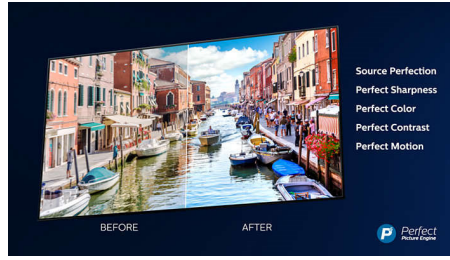

Процесор P5 Perfect Picture Engine

Із процесором Philips P5 Perfect Picture Engine зображення таке ж неперевершене, як і Ваш улюблений контент. Деталі мають помітно більшу глибину. Кольори яскраві, а тони шкіри більш реалістичні. Контрастність така висока, що Ви відчуватимете кожну деталь. А рухи такі плавні, що Ви ніколи не втратите м'яча з поля зору, незалежно від швидкості гри.