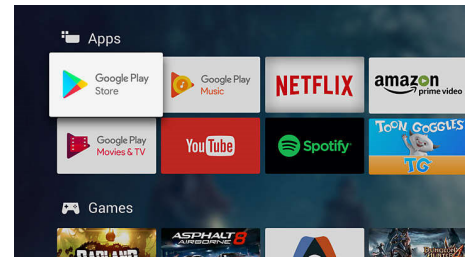

Телевізій

Виходьте за межі звичайних телепрограм завдяки магазину Google Play Store та галереї додатків Philips App Gallery. Насолоджуйтеся нескінченними відео, телепрограмами, музикою, додатками та іграми онлайн. Більше цікавого.

4K UltraHD HDR

MICRO DIMMING PRO