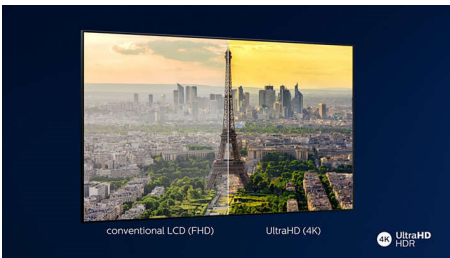

4K Ultra HD

Роздільна здатність Ultra HD в чотири рази вища за звичайну Full HD, адже освітлює екран понад 8 мільйонами пікселів та нашою унікальною технологією підвищення якості Ultra Resolution Upscaling. Насолоджуйтеся вдосконаленим зображенням незалежно від оригінального контенту та чіткішим зображенням із винятковою глибиною, контрастністю, природним рухом та яскравими деталями.