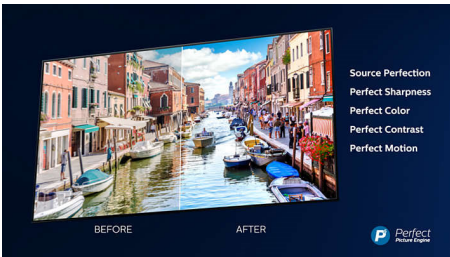

P5 Perfect -kuvajärjestelmä

Philips P5 Perfect -kuvajärjestelmä varmistaa, että kuvanlaatu säilyy aina yhtä täydellisenä. Yksityiskohtiin lisätään syvyyttä, värikylläisyys syvenee ja ihon sävyt toistetaan luonnollisina. Kontrasti on niin tarkka, että suorastaan tunnet jokaisen yksityiskohdan. Parantuneen liiketarkkuuden ansiosta näet pallon kentällä tiukoissakin pelitilanteissa.

4K Ultra HD

Yli 8 miljoonan pikselin ja ainutlaatuisen Ultra Resolution -skaalaustekniikan ansiosta kuvanlaatu on neljä kertaa tarkempi kuin perinteisessä Full HD -televisiossa. Voit nauttia paremmasta terävyydestä ja syvyydestä,

erinomaisesta kontrastista, pehmeästä ja luonnollisesta liikkeestä ja tarkemmista yksityiskohdista.