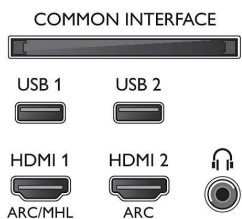

Connections

Side