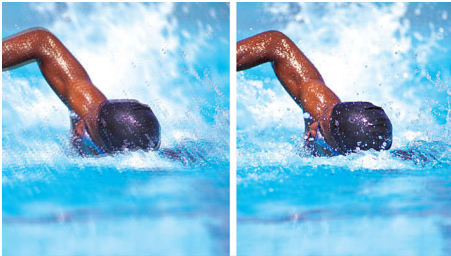

Kohokohdat

WVGA-plasmanäyttö, 852 x 480

Tämän huippuluokan WCGA-laajakuvaplasmanäytön resoluutio on 852 x 480 pikseliä. Tuloksena on loistava välkkymätön kuva, joka on erittäin kirkas ja jonka värit ovat upeat. Elävä ja terävä kuva tuottaa täydellisen katselukokemuksen.

Digital Crystal Clear

Digital Crystal Clear on kuvankäsittelyjärjestelmä, joka optimoi kuvan kontrastin, värin ja terävyyden digitaalisesti. Lopputuloksena on eläviä ja ilmeikkäitä kuvia.

Progressive Scan -toiminto

Progressive Scan -toiminto kaksinkertaistaa kuvan pystysuuntaisen tarkkuuden, jolloin kuva terävöityy huomattavasti. Tavallisesti parittomien juovien kenttä lähetetään ensin ja parillisten juovien kenttä sen jälkeen, mutta

Progressive Scan -toiminto piirtää molemmat kentät samanaikaisesti. Tällöin kuva muodostuu heti täydellisenä kaikessa tarkkuudessaan, silmä ei erota juovarakennetta ja kuva näkyy terävänä.

Active Control ja valosensori

Ainutlaatuinen ja älykäs Active Control -ohjausjärjestelmä tuottaa huippuluokan kuvaa mittaamalla ja analysoimalla tulevan signaalin ja säätämällä kuva-asetukset automaattisesti. Active Controlin säätää kuvan kirkkautta huoneen muun valaistuksen mukaan valosensorin avulla.

Virtual Dolby Surround

Virtual Dolby Surround -tekniikka tuottaa huippuluokan Surround-äänitehosteita. Tekniikka luo Dolby ProLogic -vaikutelman ilman lisätakakaiuttimia, ja katsoja voi uppoutua täysin television maailmaan.

Mukana pöytäjalusta

Mukana yhteensopiva pöytämallinen jalusta.

Picture in Graphics (PIG) -toiminto

Picture-in-Graphics on pääkuvassa näytettävä pieni ikkuna, jonka avulla voit katsoa dataa/

grafiikkaa televisioruudulla. Ominaisuuden ansiosta voit katsoa samaan aikaan dataa/ grafiikkaa ja televisiokuvaa.

Smart-kuva ja -ääni

Philipsin valmiiksi määrittämien Smart-kuva- ja ääniasetusten avulla voit valita ääni- ja kuvamaailman asetukset yhdellä kaukosäätimen painikkeella. Valittavana on useita erilaisiin tilanteisiin optimoituja ääni- ja kuva-asetuksia.

DVI-I-tulo

DVI-I-liitäntä tuo pakkaamattoman korkeataajuisen digitaalisen RGB-signaalin lähteestä näytölle. Koska digitaalista signaalia ei muuteta välillä analogiseksi, tuloksena on täydellinen ja kohinaton kuva, joka on kirkas eikä välky. DVI-liitäntä tukee HDCP-kopiosuojausta, jonka avulla voi katsella kopiosuojattuja ohjelmia digivastaanottimista, DVD-laitteista ja HD-tallentimista. DVI-I toimii tulevaisuudessakin, koska sen voi kytkeä kaikkiin HDMI-laitteisiin (muuntokaapelin avulla). DVI-I-liitäntä tukee myös analogisia PC-VGA-signaaleja.