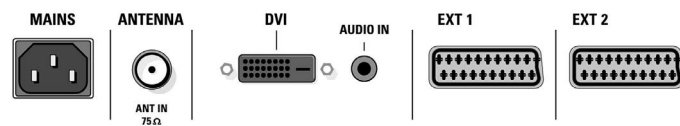

- Kaukosäädin: Vahvistin, DVD, Monitoiminen, TV
- Kaukosäätimen tyyppi: RCFE05SPS00
- Teksti-tv: Smart-teksti-tv
- Kuva kuvassa -toiminto: Picture in Graphics, Twin Page -teksti-TV

Ääni

- Taajuuskorjain: 5 kaistaa
- Lähtöteho (RMS): 2 x 15 W
- Äänentoistojärjestelmä: Virtual Dolby Surround
- Äänenparannus: Dynamic Bass Enhancement -korostus

Kaiuttimet

- Sisäiset kaiuttimet: 2

Liitännät

- AV 3: DVI-I ja HDCP, Äänitulon miniliitin (3,5mm)
- Etu- ja sivuliitännät: Äänitulo v/o, CVBS-tulo, Kuulokelähtö, S-video-tulo
- Ext 1 Scart: Audio L/R, CVBS-tulo/-lähtö, RGB
- Ext 2 Scart: Audio L/R, CVBS-tulo/-lähtö, S-video-tulo

Virta

- Verkkovirta: 220 - 240 VAC +/- 10 %
- Ympäristön lämpötila: 5-40 °C
- Virrankulutus: 195 W
- Virrankulutus valmiustilassa: $2 W$

Lisätarvikkeet

- Mukana tulevat lisätarvikkeet: Pöytäjalusta, Virtajohto, Pikaopas, Rekisteröintikortti, Kaukosäädin, Antennihohto, Käyttöopas, Takuutodistus
- Lisätarvikkeet: Teline

Mitat

- Laitteen leveys: 1240 mm
- Laitteen korkeus: 680 mm
- Laitteen syvyys: 104 mm
- Laitteen paino: 38 kg
- Paino pakattuna: 47 kg
- Telineen leveys: 820 mm
- Jalustan korkeus: 40 mm
- Telineen syvyys: 280 mm
- Sopii seinätelineeseen: 800 x 400 mm

Rear connectors

Side connectors

Julkaisupäivä 2023-07-17

Versio: 21.0.28

EAN: 87 10895 85283 8

© 2023 Koninklijke Philips N.V.
Kaikki oikeudet pidätetään.

Tiedot voivat muuttua ilman erillistä ilmoitusta.
Tavaramerkit ovat Koninklijke Philips N.V:n tai omistajiensa omaisuutta.

www.philips.com