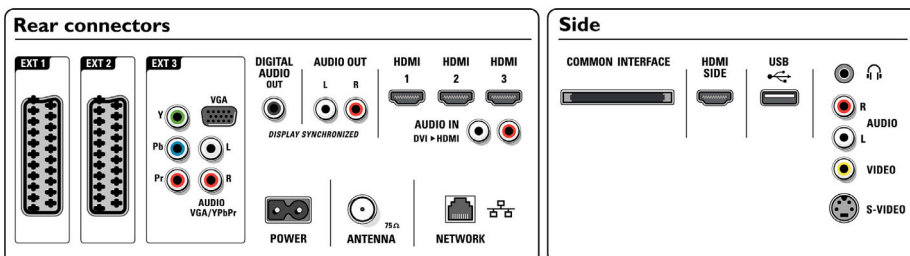

Потужність

- Потужність, що споживається від електромережі: Змінний струм 220–240 В +/- 10%
- Температура зовнішнього середовища: від 5 °C до 35 °C
- Споживання енергії: 206 Вт
- Споживання електроенергії в режимі очікування: 0,15 Вт
- Живлення (енергоощадний режим): 150 Вт

Аксесуари

- Аксесуари в комплекті: Кабель РЧ-антени, Шнур живлення, Короткий посібник, Посібник користувача, Гарантійний талон, Дистанційне керування, Батареї для пульта ДК

Розміри

- Ширина телевізора: 1054 мм
- Висота телевізора: 658 мм
- Глибина телевізора: 100 мм
- Вага виробу: 22,7 кг
- Висота телевізора (з підставкою): 731 мм
- Глибина телевізора (з підставкою): 265 мм
- Вага виробу (+ підставка): 27,2 кг
- Ширина коробки: 1163 мм
- Висота коробки: 813 мм
- Глибина коробки: 320 мм
- Вага з упаковкою: 39 кг
- Ширина підставки: 590 мм
- Сумісність із настінним кронштейном: 300 x 300 мм

Дата випуску 2023-07-17

Версія: 4.0.10

EAN: 87 12581 36571 4

© 2023 Koninklijke Philips N.V.

Усі права застережено.

Специфікації можуть змінюватися без попередження. Торгові марки є власністю Koninklijke Philips N.V. чи інших відповідних власників.

www.philips.com