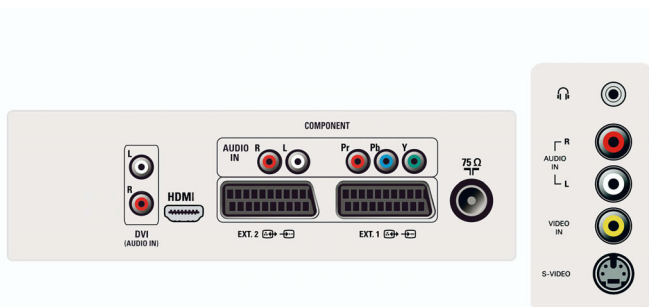

- Kaukosäädin: DVD, TV, Monitoiminen
- Kaukosäätimen tyyppi: RCFE06SPS00
- Teksti-tv: 10 sivun Smart-teksti-tv
- VESA-kiinnitys: 200 x 100 mm
- Kuva kuvassa -toiminto: Twin Page -teksti-TV
- Teksti-tv:n parannukset: 4 suosikkisivua, Ohjelmatietopalkki

Ääni

- Taajuuskorjain: 5 kaistaa
- Lähtöteho (RMS): 2 x 5 W
- Äänentoistojärjestelmä: Virtual Dolby Surround
- Äänenparannus: Dynamic Bass Enhancement -korostus, Automaattinen äänenvoimakkuuden säätö

Kaiuttimet

- Sisäiset kaiuttimet: 2

Liitännät

- Scart-liitinten määrä: 2
- Etu- ja sivuliitännät: CVBS-tulo, Kuulokelähtö, S-video-tulo, Äänitulo v/o
- Ext 1 Scart: Audio L/R, CVBS-tulo/-lähtö, RGB
- Ext 2 Scart: Audio L/R, CVBS-tulo/-lähtö, S-video-tulo
- Ext 4: YPbPr
- Ext 5: HDMI

Virta

- Verkkovirta: 110 - 240 V, 50/60 Hz
- Ympäristön lämpötila: 5-40 °C
- Virrankulutus: 100 W Normal Operation W
- Virrankulutus valmiustilassa: <1 W

Lisätarvikkeet

- Mukana tulevat lisätarvikkeet: Virtajohto, Rekisteröintikortti, Kaukosäädin, Käyttöopas, Kaukosäätimen paristot, Pöytäjalusta, Takuutodistus
- Lisätarvikkeet: Teline

Mitat

- Laitteen leveys: 804,5 mm
- Laitteen korkeus: 438 mm
- Laitteen syvyys: 114 mm
- Laitteen paino: 13,3 kg
- Laatikon leveys: 876 mm
- Laatikon korkeus: 209 mm

- Laatikon syvyys: 601 mm
- Paino pakattuna: 17 kg
- Leveys (jalustan kanssa): 804.5 mm
- Korkeus (jalustan kanssa): 477 mm
- Syvyys (jalustan kanssa): 222 mm

Julkaisupäivä 2023-07-17

Versio: 4.0.7

EAN: 87 10895 99619 8

© 2023 Koninklijke Philips N.V.
Kaikki oikeudet pidätetään.

Tiedot voivat muuttua ilman erillistä ilmoitusta.
Tavaramerkit ovat Koninklijke Philips N.V:n tai omistajiensa omaisuutta.

www.philips.com