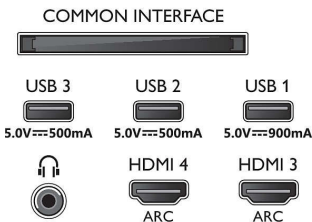

Connections

Side

Bottom

Julkaisupäivä 2023-07-17

Versio: 7.2.1

EAN: 87 18863 02941 1

© 2023 Koninklijke Philips N.V.
Kaikki oikeudet pidätetään.

Tiedot voivat muuttua ilman erillistä ilmoitusta.
Tavaramerkit ovat Koninklijke Philips N.V:n tai omistajiensa omaisuutta.