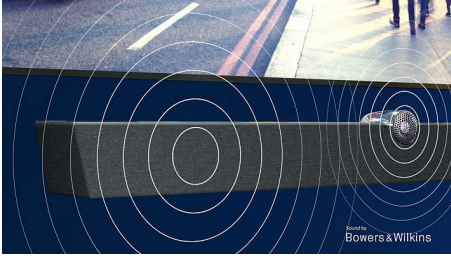

4K UHD Android TV – Bowers & Wilkins -äänentoisto

Äänen tekee Bowers & Wilkins Ambilight neljällä sivulla, P5 AI -kaksoiskuvajärjestelmä, 139 cm (55") Android TV

Kohokohdat

Palvelun tarjoaa Bowers & Wilkins

Takaa-ajo. Kuiskaus. Musiikki. Eksklusiivinen Bowers & Wilkins -äänentoisto on häkellyttävän todentuntuinen, mitä ikinä katsotkin. Yläosaan sijoitetut diskanttikaiuttimet toistavat vuoropuhelut selkeästi. Ylöspäin suunnattujen kaiuttimien ansiosta saat kaiken irti Dolby Atmos -kuuntelukokemuksesta.