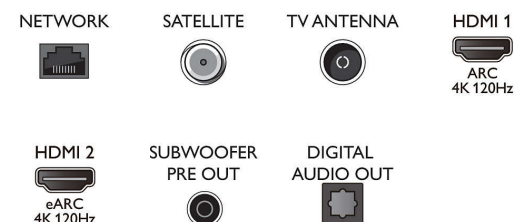

Connections

Side

Bottom

Julkaisupäivä 2023-07-17

Versio: 7.2.1

EAN: 87 18863 02941 1

© 2023 Koninklijke Philips N.V.
Kaikki oikeudet pidätetään.

Tiedot voivat muuttua ilman erillistä ilmoitusta.
Tavaramerkit ovat Koninklijke Philips N.V:n tai omistajiensa omaisuutta.