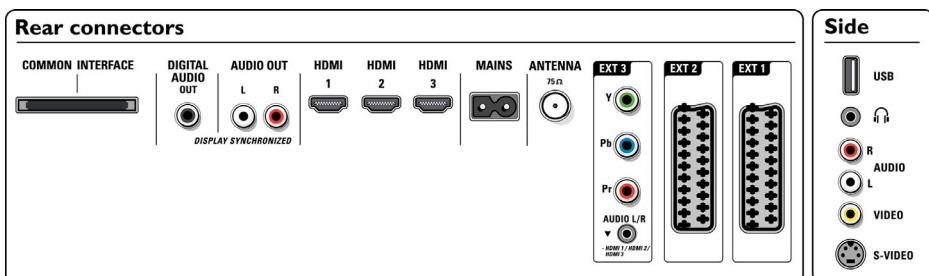

Kaiuttimet

- Sisäiset kaiuttimet: 26
- Kaiutintyypit: 2 x 12 näkymätöntä mikro-ohjainta, 2 kiinteää subwooferia

Liitännät

- HDMI-ominaisuudet: Kaapelin taajuuskorjain, Luokkien 1 ja 2 kaapelit, Pakattu ääni, Ensijaisen multirate-muodon tuki, PC-muodon tuki, Tarkkuudet 720p, 1080i ja 1080p

- Etu- ja sivuliitännät: Äänitulo v/o, CVBS-tulo, Kuulokelähtö, S-video-tulo, USB
- Ext 1 Scart: Audio L/R, CVBS-tulo/-lähtö, RGB
- Ext 2 Scart: Audio L/R, CVBS-tulo/-lähtö, RGB
- Muut liitännät: Analoginen äänilähtö (v/o), S/PDIF-lähtö (koaksiaali), Common Interface
- Ext 3: YPbPr, Äänitulo v/o
- Ext 4: HDMI 1.3
- Ext 5: HDMI 1.3
- Ext 6: HDMI 1.3

Virta

- Verkkovirta: 220 - 240 V AC +/- 10 %
- Ympäristön lämpötila: 5-35 °C
- Virrankulutus: 231 W
- Virrankulutus valmiustilassa: 0,8 W

Lisätarvikkeet

- Mukana tulevat lisätarvikkeet: Pöytäjalusta, jossa kiertonivel, Seinäkiinnike, Antennijohto

Mitat

- Laitteen leveys: 1121 mm
- Laitteen korkeus: 715 mm
- Laitteen syvyys: 129 mm
- Laitteen paino: 39,6 kg
- Laitteen korkeus (jalustan kanssa): 810 mm
- Laitteen syvyys (jalustan kanssa): 305 mm
- Tuotteen paino (+jalusta): 48,5 kg
- Laatikon leveys: 1354 mm
- Laatikon korkeus: 1211 mm
- Laatikon syvyys: 339 mm
- Paino pakattuna: 51 kg
- Telineen leveys: 590 mm
- Sopii seinätelineeseen: 600 x 400 mm

Julkaisupäivä 2023-07-17

Versio: 9.0.12

EAN: 87 12581 34464 1

© 2023 Koninklijke Philips N.V.
Kaikki oikeudet pidätetään.

Tiedot voivat muuttua ilman erillistä ilmoitusta.
Tavaramerkit ovat Koninklijke Philips N.V:n tai omistajiensa omaisuutta.

www.philips.com

* DVB-T ei ole tuettu kaikissa maissa