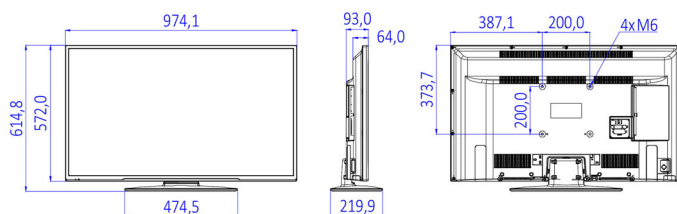

Caractéristiques

Image/affichage

- Format d'image: 16/9
- Diagonale de l'écran (pouces): 43 pouces
- Diagonale de l'écran (cm): 108 cm
- Afficheur: LED Full HD
- Résolution d'écran: 1920 x 1080p
- Luminosité: 300 cd/m²
- Angle de visualisation: 178° (H) / 178° (V)

- Logement à interface commune: CI+ 1.3
- Sortie casque: Minifiche
- USB1: USB 2.0
- Entrée AV: CVBS+G/D (RCA)

Connectivité, arrière

- Péritel: CVBS, RVB, SVHS
- Antenne: IEC-75
- HDMI1: HDMI 1.4
- Sortie audio numérique: Coaxiale (SPDIF)
- Entrée VGA: D-Sub 15 broches

Design

- Couleur: Noir

Dimensions

- Largeur de l'appareil: 974 millimètre

Date de publication
2023-12-20

Version: 1.0.1

EAN: 87 18863 01092 1

© 2023 Koninklijke Philips N.V.
Tous droits réservés.