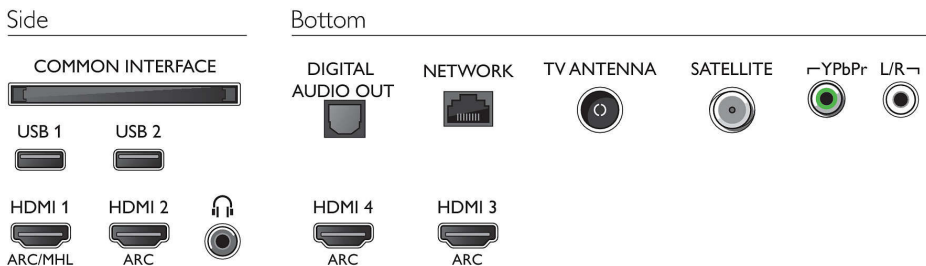

Connections

Julkaisupäivä 2023-07-17

Versio: 10.0.1

EAN: 87 18863 01514 8

© 2023 Koninklijke Philips N.V.
Kaikki oikeudet pidätetään.

Tiedot voivat muuttua ilman erillistä ilmoitusta. Tavaramerkit ovat Koninklijke Philips N.V:n tai omistajiensa omaisuutta.

www.philips.com

* Ohjelmaoppaan sisältö (enintään 8 päivää) vaihtelee maittain ja palveluntarjoajan mukaan.
* Käytettävissä olevat Android-sovellukset vaihtelevat maittain. Lisätietoja on Google Play Kaupassa.
* Energiankulutus ilmoitetaan kilowattitunteina vuodessa, ja se perustuu virrankulutukseen, jossa televisiota käytetään 4 tuntia päivässä 365 päivän ajan. Todellinen energiankulutus riippuu television käytöstä.
* TV tukee maksuttomien kanavien DVB-vastaanottoa. Kaikkia DVB-operaattoreita ei ehkä tueta. Ajantasainen luettelo on Philips-tukisivuston kysymysosiossa. Jotkin operaattorit saattavat edellyttää CA-moduulia ja tilausta. Kysy lisätietoja operaattorilta.
* Philipsin kaukosäädinsovellus ja siihen liittyvät ominaisuudet vaihtelevat TV-mallin, operaattorin, maan, älylaitteen ja käyttöjärjestelmän mukaan. Lisätietoja on osoitteessa www.philips.com/TVRemoteapp.
* Smart TV -sovellusvalikoima vaihtelee TV-mallin ja maan mukaan. Lisätietoja on osoitteessa www.philips.com/smarttv.
* USB-tallennus toimii vain digikanavilla. Tallennusta voi rajoittaa lähetyksikoipointisuus (CI+). Maa- ja kanavakohtaisia rajoituksia saattaa olla.
* Huomaa, että Amazon-sovellukset eivät välttämättä ole käytettävissä maassasi. (Tällä hetkellä Amazon-sovellukset toimivat vain Isonsa-Britanniassa, Saksassa ja Itävallassa.)
* Tässä televisiossa on lyijyä vain tietyissä osissa, joissa lyijyä ei ole teknisesti syytä voitu korvata muilla materiaaleilla. Lyijyn käyttö näissä osissa on RoHS-standardin (Restriction of Hazardous Substances) poikkeuskohdan mukainen.
* Google Assistant toimitetaan ohjelmistopäivityksenä vuoden 2018 Android-TV-malleihin.
* Cloud Gaming -pelitarjonta riippuu pelituottajista.
* Sen toimivuus on riippuvainen sisäänrakennetuista ChromeCast-sovelluksista ja älylaitteista. Lisätietoja on sisäisillä ChromeCast-etuosivuilla.
* (Philips) yhteensopiva vain tietyn Philips-soittimen kanssa.