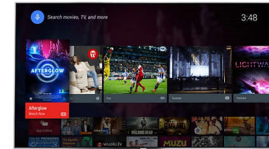

TV-sisältö

Jätä perinteinen TV-tarjonta taaksesi Google Play Storen ja Philipsin sovellusgallerian kautta.

Koe loputtomasti elokuvia, TV-ohjelmia, musiikkia, sovelluksia ja pelejä verkossa.

Quad Core -suoritin ja Android-käyttöjärjestelmä