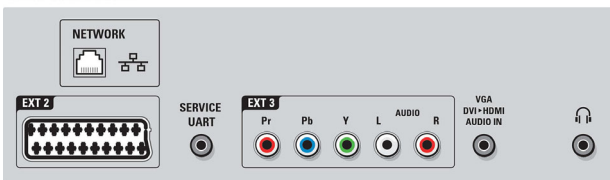

- HDMI 3: HDMI 1.3
- Tietokoneen verkkolinkki: DLNA 1.5 -sertifioitu
- Ext 3: YPbPr, Äänitulo v/o
- Yhteenveto: 4x HDMI, 1x USB, 2x SCART, 1x Ethernet, WiFi-valmius
- VGA-tulo: PC-tulo, D-sub 15
- HDMI, sivu: HDMI 1.3

Virta

- Verkkovirta: 220 - 240 V, 50/60 Hz
- Ympäristön lämpötila: 5–35 °C
- Ympäristöystävällinen tuote: Ympäristömerkki
- Virrankulutus valmiustilassa: $0,15\text{ W}$
- Virrankulutus (tyypillinen): 84 W
- Virransäästöominaisuudet: 0 watin virtakytkin, Valosensori, Eco-tila, Kuvanmykistys (radio), Automaattinen virranksäätö, Eco-asetukset-valikko
- Virrankulutus laitteen ollessa sammutettuna: $0,01$
- Vuosittainen energiankulutus: 122,64 kWh
- Onko laitteessa lyijyä: Kyllä*

Lisätarvikkeet

- Mukana tulevat lisätarvikkeet: Virtajohto, Pikaopas, Takuuodistus, Kaukosäädin, Kaukosäätimen paristot, Laki- ja turvallisuusseite, Verkk-TV-esity
- Lisätarvikkeet: Langaton USB-sovitin (PTA01), 3D TV -laajennussarja (PTA03), 3D TV -aloitussarja (PTA02)

Mitat

- Laitteen leveys: 1102 mm
- Laitteen korkeus: 675 mm
- Laitteen syvyys: 51 mm
- Laitteen paino: 25 kg
- Laitteen korkeus (jalustan kanssa): 711 mm
- Laitteen syvyys (jalustan kanssa): 268 mm
- Tuotteen paino (+jalusta): 28 kg
- Laatikon leveys: 1342 mm
- Laatikon korkeus: 909 mm
- Laatikon syvyys: 210 mm
- Telineen leveys: 508 mm
- Sopii seinätelineeseen: 200 x 300 mm

BACK CONNECTORS