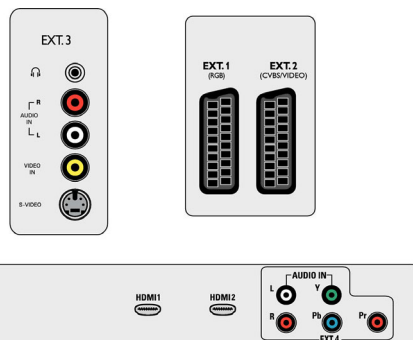

Ääni

- Taajuuskorjain: 7 kaistaa
- Lähtöteho (RMS): 2 x 10 W
- Äänentoistojärjestelmä: Nicam Stereo, Stereo
- Äänenparannus: Automaattinen äänenvoimakkuuden säätö, Incredible Surround -ääni, Dynamic Bass Enhancement -korostus

Kaiuttimet

- Sisäiset kaiuttimet: 2

Liitännät

- Scart-liitinten määrä: 2
- Ext 1 Scart: Audio L/R, CVBS-tulo/-lähtö, RGB
- Ext 2 Scart: Audio L/R, CVBS-tulo/-lähtö, S-video-tulo
- Muut liitännät: Kuulokelähtö, Common Interface
- Ext 3: S-video-tulo, CVBS-tulo, Äänitulo v/o
- Ext 4: YPbPr, Äänitulo v/o
- Ext 5: HDMI
- Ext 6: HDMI

Virta

- Verkkovirta: 220 - 240 V, 50/60 Hz
- Ympäristön lämpötila: 5-40 °C
- Virrankulutus: 240 W
- Virrankulutus valmiustilassa: <1 W

Lisätarvikkeet

- Mukana tulevat lisätarvikkeet: Pöytäjalusta, Virtajohto, Pikaopas, Käyttöopas, Rekisteröintikortti, Takuuodistus, Kaukosäädin,

- Kaukosäätimen paristot
- Lisätarvikkeet: Teline

Mitat

- Laitteen leveys: 1046 mm
- Laitteen korkeus: 686 mm
- Laitteen syvyys: 116 mm
- Laitteen paino: 25 kg
- Laitteen leveys (jalustan kanssa): 1046 mm
- Laitteen korkeus (jalustan kanssa): 749 mm
- Laitteen syvyys (jalustan kanssa): 265 mm
- Tuotteen paino (+jalusta): 33 kg
- Laatikon leveys: 1152 mm
- Laatikon korkeus: 788 mm
- Laatikon syvyys: 313 mm
- Paino pakattuna: 38,5 kg

Julkaisupäivä 2023-07-17

Versio: 7.0.11

EAN: 87 12581 31573 3

© 2023 Koninklijke Philips N.V.
Kaikki oikeudet pidätetään.

Tiedot voivat muuttua ilman erillistä ilmoitusta.
Tavaramerkit ovat Koninklijke Philips N.V:n tai omistajiensa omaisuutta.

www.philips.com