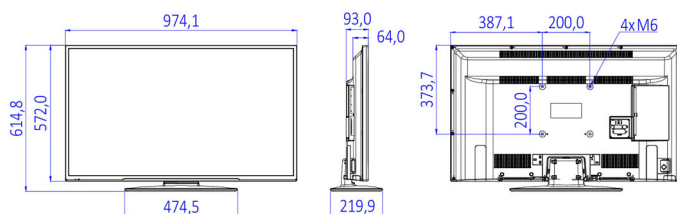

- Formats audio pris en charge: MP3, AAC, WAV, WMA (version 2 à 9.2)
- Formats de sous-titres pris en charge: SRT, SSA, SUB, ASS, SMI, TXT
- Formats d'image pris en charge: BMP, JPG, PNG
- Résolution vidéo sur USB prise en charge: jusqu'à 1 920 x 1 080p@30 Hz
- Connexions multimédias: USB

Audio

- Puissance de sortie audio: 16 (2 x 8) W
- Enceintes: 2, Dirigés vers le bas
- Fonctionnalités audio: Atténuateur, Solde, AVL, Incredible Surround, Basses dynamiques

Alimentation

- Puissance électrique: 220-240 V CA ; 50-60 Hz
- Température ambiante: 5 °C à 45 °C
- Consommation en veille: $0,3\text{ W}$
- Classe énergétique: A++
- Classe énergétique européenne: 37 W
- Fonctions d'économie d'énergie: Mode Eco
- Consommation énergétique annuelle: 54 kWh

Accessoires

- Inclus: Télécommande 22AV1407A/12, 2 piles AAA, Support de table, Livret de garantie, Brochure légale et de sécurité
- En option: Télécommande de configuration 22AV9573A

Connectivité latérale

- Logement à interface commune: CI+ 1.3
- Sortie casque: Minifiche
- USB1: USB 2.0
- Entrée AV: CVBS+G/D (RCA)

Connectivité, arrière

- Péritel: CVBS, RVB, SVHS
- Antenne: IEC-75
- HDMI1: HDMI 1.4, ARC
- Sortie audio numérique: Coaxiale (SPDIF)
- Entrée VGA: D-Sub 15 broches
- HDMI2: HDMI 1.4

Fonctions avancées de connectivité

- EasyLink (HDMI CEC): Activation de la lecture d'une seule pression sur un bouton, Mise en veille du système

Date de publication
2023-12-20

Version: 1.0.1

EAN: 87 18863 00935 2

© 2023 Koninklijke Philips N.V.
Tous droits réservés.

Les caractéristiques sont sujettes à modification sans préavis. Les marques commerciales sont la propriété de Koninklijke Philips N.V. ou de leurs détenteurs respectifs.

www.philips.com

Design

- Couleur: Noir

Dimensions

- Largeur de l'appareil: 974 millimètre
- Hauteur de l'appareil: 572 millimètre
- Profondeur de l'appareil: 64/93 millimètre
- Poids du produit: 8,4 kg
- Largeur appareil (support inclus): 974 millimètre
- Hauteur appareil (support inclus): 615 millimètre
- Profondeur appareil (support inclus): 220 millimètre
- Poids du produit (support compris): 9.3 kg
- Compatible avec un montage mural: M6, 200 x 200 mm

* Les fonctionnalités disponibles dépendent de l'implémentation choisie par l'intégrateur.

* Consommation électrique type en mode marche mesurée conformément à la norme CEI 62087 deuxième édition. La consommation électrique réelle dépend de l'utilisation du téléviseur.

* Ce téléviseur contient du plomb uniquement dans certaines parties ou certains composants pour lesquels aucune solution alternative n'existe conformément aux clauses de non-responsabilité de la directive RoHS.