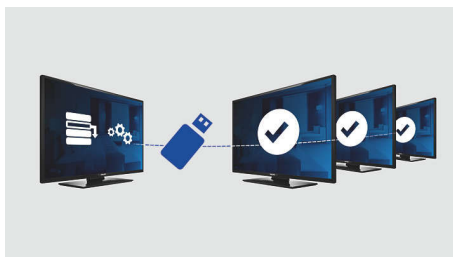

Clonage par USB

Cette fonction permet de copier en toute simplicité les paramètres de programmation et les chaînes de programmation d'un téléviseur vers un autre, et ce, en moins d'une minute. Elle assure l'uniformité entre les téléviseurs et réduit considérablement le temps et le coût d'installation.