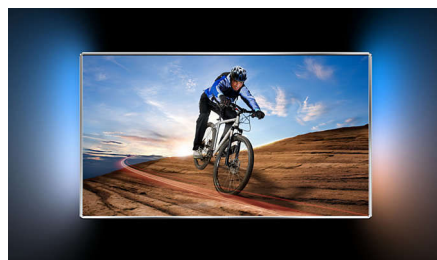

Ambilight Spectra 2

Ambilight Spectra 2 lisää katselukokemukseen uuden ulottuvuuden. Tämä patentoitu Philipsin

tekniikka laajentaa kuvaruutua heijastamalla kevyen valon kahdelta sivulta television takana olevalle seinälle. Ambilight säätelee televisiota ympäröivän valon värin ja kirkkauden TV-kuvan mukaan. Seinän väriin mukautuva toiminto takaa, että valon väri on täydellinen seinän väristä riippumatta.