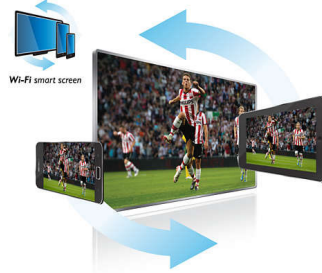

Helppoa hallintaa

Ohjaa televisiota helpoimmalla ja kätevimällä tavalla. Liitä Smart TV:hen langaton näppäimistö tai hallitse sitä älypuhelimella tai tablet-laitteella.

Ohjelma

Tallenna parhaallaan näytettävää digitaalista televisiokuvaa Philipsin televisioon liitettyyn USB-laitteeseen tai keskeytä toisto hetkeksi ja jatka ohjelman katselua myöhemmin. Sähköisen ohjelmaoppaan avulla löydät suosikkiohjelmiasi ja ajastat ohjelmien tallennukset. Nyt voit katsoa TV-ohjelmat, kun se sinulle parhaiten sopii.

Wi-Fi Smart Screen

Wi-Fi Smart Screenin* ansiosta voit hyvästellä sohvasi ja katsella digitaalisia tv-lähetyksiä missä hyvänsä kotonasi. Lataa Philips MyRemote -sovellus ja siirrä TV-ohjelma televisiosta iPadiin, ja voit jatkaa ohjelman seuraamista. Voit myös siirtää valokuvia, videoita tai musiikkia älylaitteilta suurelle näytölle. Todellista katselun vapautta!