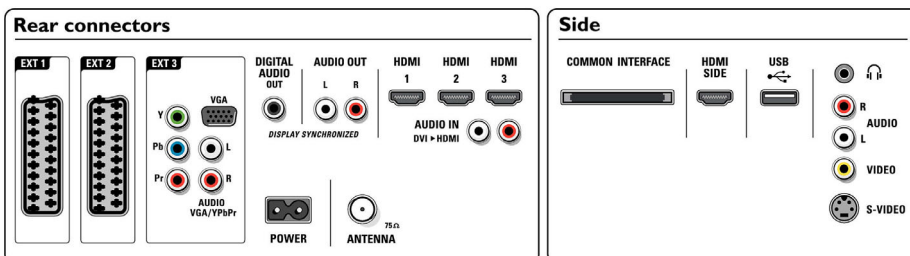

Kaiuttimet

- Sisäiset kaiuttimet: 2

Liitännät

- EasyLink (HDMI-CEC): Toisto yhdellä painikkeella, Järjestelmän äänensäätö, Järjestelmän valmiustila
- Etu- ja sivuliitännät: HDMI 1.3, S-video-tulo, CVBS-tulo, Äänitulo v/o, Kuulokelähtö, USB
- Ext 1 Scart: Audio L/R, CVBS-tulo/-lähtö, RGB
- Ext 2 Scart: Audio L/R, CVBS-tulo/-lähtö, RGB
- Muut liitännät: Analoginen äänilähtö (v/o), S/PDIF-lähtö (koaksiaali), Common Interface
- Ext 3: YPbPr, Äänitulo v/o, VGA PC -tulo
- Ext 4: HDMI 1.3
- Ext 5: HDMI 1.3
- Ext 6: HDMI 1.3

Virta

- Verkkovirta: 220 - 240 VAC +/- 10 %

- Ympäristön lämpötila: 5–35 °C
- Virrankulutus: 278 W
- Virrankulutus valmiustilassa: 0,15 W
- Teho (energiansäätötila): 190 W

Lisätarvikkeet

- Mukana tulevat lisätarvikkeet: Virtajohto, Pikaopas, Käyttöopas, Takuuodistus, Kaukosäädin, Kaukosäätimen paristot

Mitat

- Laitteen leveys: 1163 mm
- Laitteen korkeus: 712 mm
- Laitteen syvyys: 104 mm
- Laitteen paino: 26 kg
- Laitteen korkeus (jalustan kanssa): 786 mm
- Laitteen syvyys (jalustan kanssa): 310 mm
- Tuotteen paino (+jalusta): 33.5 kg
- Laatikon leveys: 1287 mm
- Laatikon korkeus: 883 mm
- Laatikon syvyys: 391 mm
- Paino pakattuna: 46,2 kg
- Sopii seinätelineeseen: 400 x 400 mm

Julkaisupäivä 2023-07-17

Versio: 4.0.14

EAN: 87 12581 39153 9

© 2023 Koninklijke Philips N.V.
Kaikki oikeudet pidätetään.

Tiedot voivat muuttua ilman erillistä ilmoitusta.
Tavaramerkit ovat Koninklijke Philips N.V:n tai omistajiensa omaisuutta.

www.philips.com