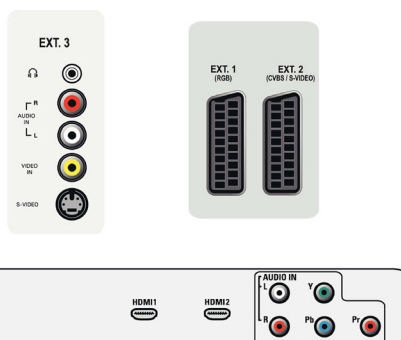

- Kello: Uniajastin, Herätyskello
- Näyttöformaatin säätö: 4:3, 14:9-elokuvaajajennus, 16:9-elokuvaajajennus, Tekstityksen suurennus, Super Zoom, Laajakuva
- Elektroninen ohjelmaopas: 8 päivän elektroninen ohjelmaopas
- Kaukosäädin: TV
- Kaukosäätimen tyyppi: RC2034301/01
- Teksti-tv: 500 sivun Smart-teksti-tv
- Kuva kuvassa -toiminto: Kahden televisiosivun näyttö
- Teksti-tv:n parannukset: 4 suosikkisivua, Ohjelmaliettopalkki

Ääni

- Taajuuskorjain: 7 kaistaa
- Lähtöteho (RMS): 2 x 5 W
- Äänentoistojärjestelmä: Nicam Stereo, Stereo
- Äänenparannus: Automaattinen äänenvoimakkuuden säätö, Dynamic Bass Enhancement -korostus, Incredible Surround -ääni

Kaiuttimet

- Sisäiset kaiuttimet: 2

Liitännät

- Scart-liitinten määrä: 2
- Ext 1 Scart: Audio L/R, CVBS-tulo/-lähtö, RGB
- Ext 2 Scart: Audio L/R, CVBS-tulo/-lähtö, S-video-tulo
- Muut liitännät: Kuulokelähtö, Common Interface
- Ext 3: S-video-tulo, CVBS-tulo, Äänitulo v/o
- Ext 4: YPbPr, Äänitulo v/o
- Ext 5: HDMI
- Ext 6: HDMI

Virta

- Verkkovirta: 220 - 240 V, 50/60 Hz
- Ympäristön lämpötila: 5-40 °C
- Virrankulutus: 120 W
- Virrankulutus valmiustilassa: 1 W

Lisätarvikkeet

- Mukana tulevat lisätarvikkeet: Pöytäjalusta, Virtajohto, Pikaopas, Käyttöopas, Rekisteröintikortti, Takuuodistus, Kaukosäädin, Kaukosäätimen paristot
- Lisätarvikkeet: Teline

Julkaisupäivä 2023-07-17

Versio: 2.0.7

EAN: 87 12581 35224 0

© 2023 Koninklijke Philips N.V.
Kaikki oikeudet pidätetään.

Tiedot voivat muuttua ilman erillistä ilmoitusta.
Tavaramerkit ovat Koninklijke Philips N.V:n tai omistajiensa omaisuutta.

www.philips.com