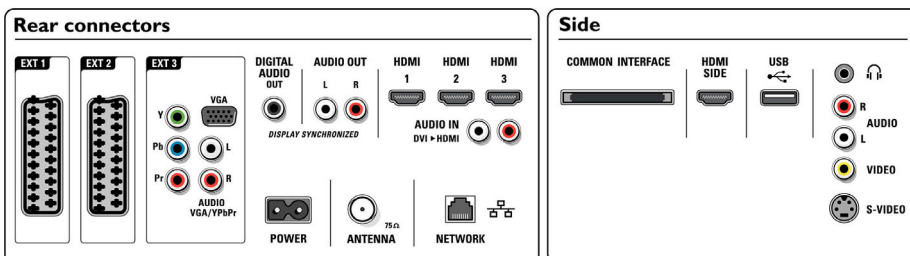

Kaiuttimet

- Sisäiset kaiuttimet: 2
- Kaiutintyyppit: 2 kiinteää subwooferia, Diskanttikalotit

Liitännät

- EasyLink (HDMI-CEC): Toisto yhdellä painikkeella, Järjestelmän äänensäätö, Järjestelmän valmiustila
- Etu- ja sivuliitännät: HDMI 1.3, S-video-tulo, CVBS-tulo, Äänitulo v/o, Kuulokelähtö, USB
- Ext 1 Scart: Audio L/R, CVBS-tulo, RGB
- Ext 2 Scart: Audio L/R, CVBS-tulo, RGB
- Muut liitännät: Analoginen äänilähtö (v/o), S/PDIF-lähtö (koaksiaali), Common Interface

- Tietokoneen verkkolinkki: DLNA 1.0 -sertifioitu
- Ext 3: YPbPr, Äänitulo v/o, VGA PC -tulo
- Ext 4: HDMI 1.3
- Ext 5: HDMI 1.3
- Ext 6: HDMI 1.3

Virta

- Verkkovirta: 220 - 240 VAC +/- 10 %
- Ympäristön lämpötila: 5–35 °C
- Virrankulutus: 186 W
- Virrankulutus valmiustilassa: 0,15 W
- Teho (energiansäästötila): 144 W

Lisätarvikkeet

- Mukana tulevat lisätarvikkeet: Antennijohto, Virtajohto, Pikaopas, Käyttöopas, Takuuodistus, Kaukosäädin, Kaukosäätimen paristot

Mitat

- Laitteen leveys: 953 mm
- Laitteen korkeus: 604 mm
- Laitteen syvyys: 101 mm
- Laitteen paino: 19,2 kg
- Laitteen korkeus (jalustan kanssa): 677 mm
- Laitteen syvyys (jalustan kanssa): 242 mm
- Tuotteen paino (+jalusta): 23,2 kg
- Laatikon leveys: 1067 mm
- Laatikon korkeus: 819 mm
- Laatikon syvyys: 300 mm
- Paino pakattuna: 29 kg
- Telineen leveys: 520 mm
- Sopii seinätelineeseen: 200 x 200 mm

Julkaisupäivä 2023-07-17

Versio: 5.0.4

EAN: 87 12581 37414 3

© 2023 Koninklijke Philips N.V.
Kaikki oikeudet pidätetään.

Tiedot voivat muuttua ilman erillistä ilmoitusta.
Tavaramerkit ovat Koninklijke Philips N.V:n tai omistajiensa omaisuutta.

www.philips.com