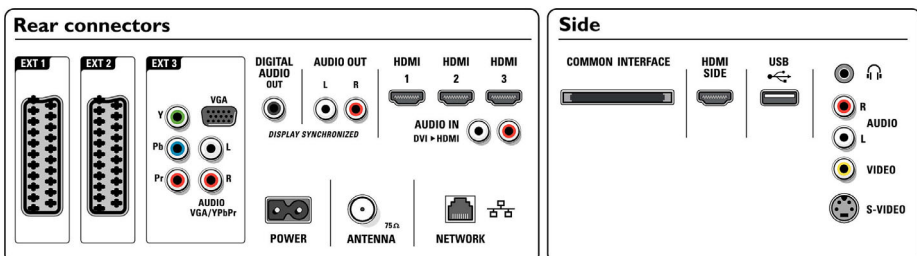

Потужність

- Потужність, що споживається від електромережі: Змінний струм 220–240 В +/- 10%
- Температура зовнішнього середовища: від 5 °C до 35 °C
- Споживання енергії: 278 Вт
- Споживання електроенергії в режимі очікування: 0,15 Вт
- Живлення (енергоощадний режим): 190 Вт

Аксесуари

- Аксесуари в комплекті: Кабель РЧ-антени, Шнур живлення, Короткий посібник, Посібник користувача, Гарантійний талон, Дистанційне керування, Батареї для пульта ДК

Розміри

- Ширина телевізора: 1170 мм
- Висота телевізора: 736 мм
- Глибина телевізора: 125 мм
- Вага виробу: 45 кг
- Висота телевізора (з підставкою): 801 мм
- Глибина телевізора (з підставкою): 297 мм
- Вага виробу (+ підставка): 50 кг
- Ширина коробки: 1274 мм
- Висота коробки: 943 мм
- Глибина коробки: 331 мм
- Вага з упаковкою: 50 кг
- Ширина підставки: 650 мм
- Сумісність із настінним кронштейном: 400 x 400 мм

Дата випуску 2023-07-17

Версія: 4.0.9

EAN: 87 12581 36566 0

© 2023 Koninklijke Philips N.V.
Усі права застережено.

Специфікації можуть змінюватися без попередження. Торгові марки є власністю Koninklijke Philips N.V. чи інших відповідних власників.

www.philips.com