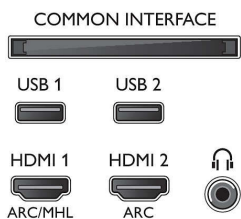

Värv ja viimistlus

- Teler eest: Tumehõbedane

Mõõtmed

- Seadme laius: 1128,4 mm
- Seadme kõrgus: 663 mm
- Seadme sügavus: 83,2 mm
- Toote kaal: 12,8 kg
- Seadme laius (alusega): 1128,4 mm
- Seadme kõrgus (alusega): 717,6 mm
- Seadme sügavus (alusega): 266,3 mm
- Toote kaal (alusega): 13,6 kg
- Karbi laius: 1240 mm
- Karbi kõrgus: 800 mm
- Karbi sügavus: 160 mm
- Kaal (koos pakendiga): 18,1 kg
- Ühildub seinakinnitusega: 200 × 200 mm
- Teleri aluse laius: 780 mm

Connections

Side

Bottom

Väljalaske kuupäev
2023-07-17

Versioon: 13.0.1

EAN: 87 18863 01509 4

© 2023 Firma Koninklijke Philips N.V.
Kõik õigused kaitstud

Spetsifikatsioone võib muuta ette teatamata
Kaubamärgid kuuluvad firmale Koninklijke Philips N.V.
või vastavatele omanikele.