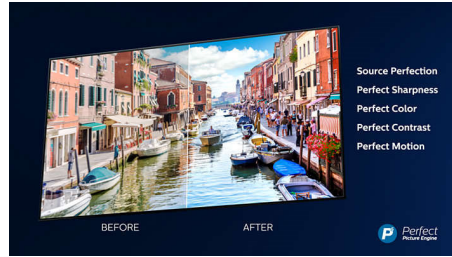

Pildimootor P5 Perfect

Philipsi pildimootor P5 Perfect tagab, et pilt on sama suurepärase kui teie lemmiksisu. Üksikasjad on märgatavalt sügavamad. Värvid on erksad ja nahatoonid loomulikud. Kontrast on nii terav, et tunnetate iga detaili. Ja liikumine on nii sujuv, et te ei kaota palli kunagi silmist, olenemata mängu kiirusest.