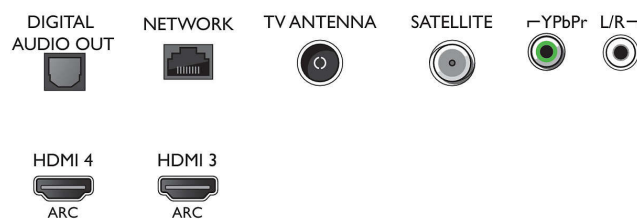

Värv ja viimistlus

- Teler eest: Tumehõbedane

Mõõtmed

- Seadme laius: 1128,4 mm
- Seadme kõrgus: 663 mm
- Seadme sügavus: 83,2 mm
- Toote kaal: 12,8 kg
- Seadme laius (alusega): 1128,4 mm
- Seadme kõrgus (alusega): 717,6 mm
- Seadme sügavus (alusega): 266,3 mm
- Toote kaal (alusega): 13,6 kg
- Karbi laius: 1240 mm
- Karbi kõrgus: 800 mm
- Karbi sügavus: 160 mm
- Kaal (koos pakendiga): 18,1 kg
- Ühildub seinakinnitusega: 200 × 200 mm
- Teleri aluse laius: 780 mm

Connections

Side

Bottom

Väljalaske kuupäev
2023-07-17

Versioon: 13.0.1

EAN: 87 18863 01509 4

© 2023 Firma Koninklijke Philips N.V.
Kõik õigused kaitstud

Spetsifikatsioone võib muuta ette teatamata
Kaubamärgid kuuluvad firmale Koninklijke Philips N.V.
või vastavatele omanikele.