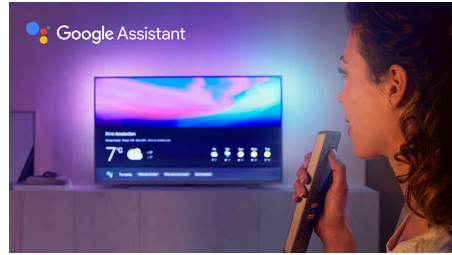

Assistant Google intégré

Commandez vocalement votre téléviseur Philips Android. Vous voulez jouer, regarder Netflix, ou encore rechercher des contenus et des applications dans Google Play Store ? Il suffit de le dire à votre téléviseur. Vous pouvez même commander tous vos appareils domestiques compatibles avec l'assistant Google, ce qui vous permet par exemple de tamiser la lumière et de régler le thermostat pour une soirée cinéma réussie, le tout sans quitter votre canapé.