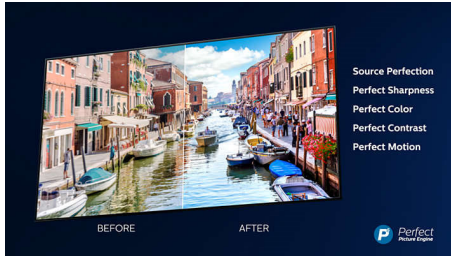

Téléviseur Android ultra-plat 4K UHD LED

Téléviseur Ambilight 189 cm (75") PPI de 2 800, HDR Premium : WCG 90 %, Moteur P5 Perfect Picture Engine

Points forts

Design compact

Le monde passe au premier plan grâce au fantastique niveau de détails affiché par ce grand téléviseur Philips à l'écran incroyablement mince et aux pieds fins. Il vous entraîne dans un inoubliable voyage visuel tout en offrant une excellente fonctionnalité.

Moteur P5 Perfect Picture Engine

Le moteur Philips P5 produit une image aussi saisissante que vos contenus préférés. Les détails gagnent sensiblement en profondeur. Les couleurs sont éclatantes, avec des tons de peau naturels. Le contraste est si net que vous ressentirez chaque détail, et les mouvements sont parfaitement fluides.