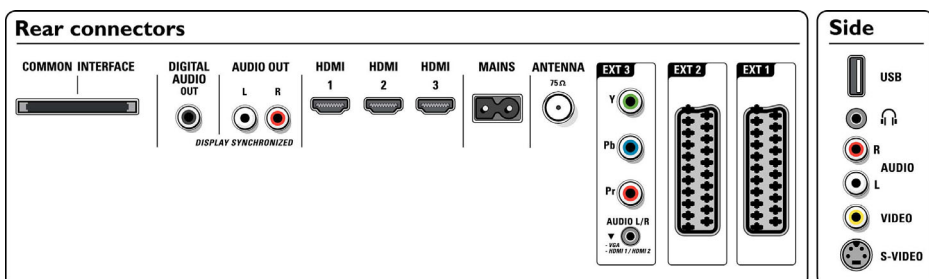

Ääni

- Lähtöteho (RMS): 2 x 8 W
- Äänentoistojärjestelmä: Virtual Dolby Digital, BBE
- Äänenparannus: DSP (Digital Signal Processing), Graafinen taajuuskorjain, Dynamic Bass Enhancement -korostus

Kaiuttimet

- Sisäiset kaiuttimet: 4
- Kaiutintyytit: Sisäiset bassokaiuttimet (wOOx), Diskanttikalotti

Liitännät

- HDMI-ominaisuudet: Kaapelin taajuuskorjain, Luokkien 1 ja 2 kaapelit, Pakattu ääni, Ensisijaisen

- multirate-muodon tuki, PC-muodon tuki, Tarkkuudet 720p, 1080i ja 1080p
- Etu- ja sivuliitännät: Äänitulo v/o, CVBS-tulo, Kuulokelähtö, S-video-tulo, USB
- Ext 1 Scart: Audio L/R, CVBS-tulo/-lähtö, RGB
- Ext 2 Scart: Audio L/R, CVBS-tulo/-lähtö, RGB
- Muut liitännät: Analoginen äänilähtö (v/o), S/PDIF-lähtö (koaksiaali), Common Interface
- Ext 3: YPbPr, Äänitulo v/o
- Ext 4: HDMI 1.3
- Ext 5: HDMI 1.3
- Ext 6: HDMI 1.3

Virta

- Verkkovirta: 220 - 240 VAC +/- 10 %
- Ympäristön lämpötila: 5-35 °C
- Virrankulutus: 275 W
- Virrankulutus valmiustilassa: 0,8 W

Lisätarvikkeet

- Mukana tulevat lisätarvikkeet: Pöytäjalusta, jossa kiertonivel, Antennijohto

Mitat

- Laitteen leveys: 1170 mm
- Laitteen korkeus: 736 mm
- Laitteen syvyys: 125 mm
- Laitteen paino: 33,5 kg
- Laitteen korkeus (jalustan kanssa): 801 mm
- Laitteen syvyys (jalustan kanssa): 297 mm
- Tuotteen paino (+jalusta): 38,1 kg
- Laatikon leveys: 1274 mm
- Laatikon korkeus: 943 mm
- Laatikon syvyys: 331 mm
- Paino pakattuna: 59 (tbc) kg
- Sopii seinätelineeseen: 600 x 400 mm

Julkaisupäivä 2023-07-17

Versio: 7.0.21

EAN: 87 12581 33151 1

© 2023 Koninklijke Philips N.V.
Kaikki oikeudet pidätetään.

Tiedot voivat muuttua ilman erillistä ilmoitusta.
Tavaramerkit ovat Koninklijke Philips N.V:n tai omistajiensa omaisuutta.

www.philips.com

* DVB-T ei ole tuettu kaikissa maissa