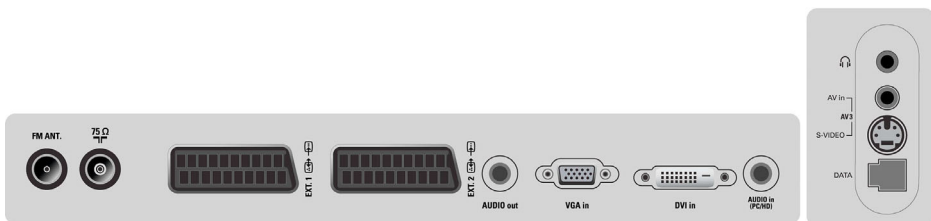

- (AVL), FM-radio, Graafinen käyttöliittymä, Ohjelmaluettelo, Smart-kuva, Smart-ääni
- Kello: Uniajastin
- Näyttöformaatin säätö: Kokonäyttö, Tekstityksen ja otsikon vaihto, Superwide, Laajakuva, 14:9-zoomaus, 16:9-zoomaus
- Kaukosäädin: Vahvistin, DVD, TV
- Kaukosäätimen tyyppi: RCAE049_FRP
- Teksti-tv: 10 sivun Smart-teksti-tv
- VESA-kiinnitys: 100 x 100 mm
- Kuva kuvassa -toiminto: Picture in Graphics, Twin Page -teksti-TV
- Teksti-tv:n parannukset: 4 suosikkisivua, Ohjelmatietopalkki

Ääni

- Lähtöteho (RMS): 2 x 10 W
- Äänentoistojärjestelmä: Mono, Nicam Stereo, Virtual Dolby Surround
- Äänenparannus: Dynamic Bass Enhancement -korostus

Liitännät

- Scart-liitinten määrä: 2
- Etu- ja sivuliitännät: Äänitulo, CVBS-tulo, Kuulokelähtö, S-video-tulo
- Ext 1 Scart: Audio L/R, CVBS-tulo/-lähtö, RGB
- Ext 2 Scart: Audio L/R, CVBS-tulo/-lähtö, S-video-tulo, Y/C
- Muut liitännät: IEC75-antenni, tasainen äänilähtö, DVI-D, FM-antenni, PC:n VGA- ja äänitulot (v/o)

Virta

- Ympäristön lämpötila: 5–40 °C
- Virrankulutus: 96 W Normal Operation W W
- Virrankulutus valmiustilassa: < 2 W

Lisätarvikkeet

- Mukana tulevat lisätarvikkeet: Miniliitin/RCA-naarasliitin, Virtajohto, Pikaopas, Rekisteröintikortti, Kaukosäädin, Antennijohto, Käyttöopas

Mitat

- Laitteen paino: 11,2 kg

Julkaisupäivä 2023-07-17

Versio: 8.0.9

EAN: 87 10895 83273 1

© 2023 Koninklijke Philips N.V.
Kaikki oikeudet pidätetään.

Tiedot voivat muuttua ilman erillistä ilmoitusta.
Tavaramerkit ovat Koninklijke Philips N.V:n tai omistajiensa omaisuutta.

www.philips.com